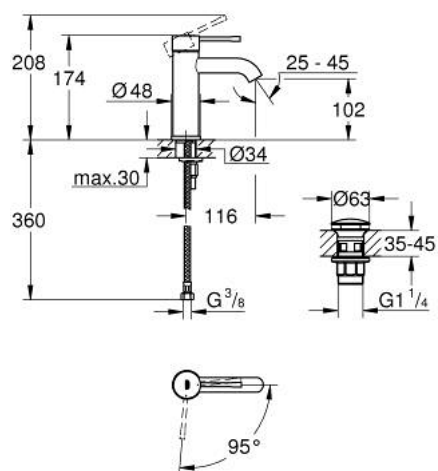

24 179 001 ESSENCE MITIGEUR MONOCOMMANDE 1/2" LAVABO TAILLE S

DESCRIPTION DU PRODUIT

- GROHE SilkMove cartouche en céramique 28 mm
- EcoMode - cold water flow in mid-lever position saves energy
- avec limiteur de température
- GROHE LongLife finition durable
- GROHE EcoJoy économie d'eau
- maximum flow rate (at 3 bar): 5 l/min
- GROHE FastFixation Plus installation ultra rapide
- corps lisse
- bonde de vidage clic-clac
- flexibles de raccordement souples
- remplace la référence 23 797 001

24 179 001 **ESSENCE MITIGEUR MONOCOMMANDE 1/2" LAVABO**
TAILLE S

PIÈCES DE RECHANGE

- 1: Levier (Numéro de commande 46918000)
 - 2: Bague de fixation (Numéro de commande 46715000)
 - 3: Cartouche (Numéro de commande 46580000)
 - 4: Mousseur (Numéro de commande 48270000)
 - 5: Rosace (Numéro de commande 48603000)
 - 6: Fixation M26x1,5 (Numéro de commande 46645000)
 - 7: Garniture de vidage avec bouchon à presser (Numéro de commande 65807000)
 - 8: Clef platte SW 46 mm à 6 pans (Numéro de commande 19017000)*
- * Accessoires en option