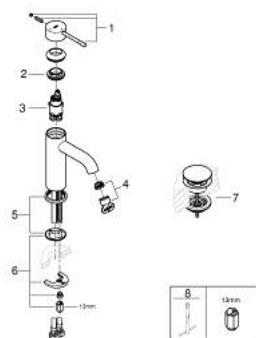

24 179 001 ESSENCE MITIGEUR MONOCOMMANDE 1/2" LAVABO TAILLE S

DESCRIPTION DU PRODUIT

- GROHE SilkMove cartouche en céramique 28 mm
- EcoMode - cold water flow in mid-lever position saves energy
- avec limiteur de température
- GROHE LongLife finition durable
- GROHE EcoJoy économie d'eau
- maximum flow rate (at 3 bar): 5 l/min
- GROHE FastFixation Plus installation ultra rapide
- corps lisse
- bonde de vidage clic-clac
- flexibles de raccordement souples
- remplace la référence 23 797 001

24 179 001 **ESSENCE MITIGEUR MONOCOMMANDE 1/2" LAVABO**
TAILLE S

PIÈCES DE RECHANGE

- 1: Levier (Numéro de commande 46918000)
 - 2: Bague de fixation (Numéro de commande 46715000)
 - 3: Cartouche (Numéro de commande 46580000)
 - 4: Mousseur (Numéro de commande 48270000)
 - 5: Rosace (Numéro de commande 48603000)
 - 6: Fixation M26x1,5 (Numéro de commande 46645000)
 - 7: Garniture de vidage avec bouchon à presser (Numéro de commande 65807000)
 - 8: Clef platte SW 46 mm à 6 pans (Numéro de commande 19017000)*
- * Accessoires en option