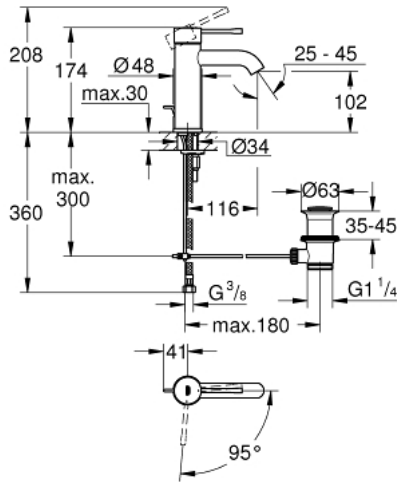

ESSENCE 24 180 001 خلاط حوض بمقبض فردي بقياس 1/2 بوصة مقاس صغير

وصف المنتج:

- قلب سيراميك GROHE SilkMove 28 مم
- EcoMode - cold water flow in mid-lever position saves energy
- مع محدد درجة حرارة
- طلاء كروم GROHE LongLife
- تقنية GROHE EcoJoy لمياه أقل وتدفق ممتاز
- maximum flow rate (at 3 bar): 5 l/min
- مرغي المياه القابل للتعديل GROHE AquaGuide
- نظام التركيب GROHE QuickFix Plus
- مجموعة تصريف المياه بقياس 1 1/4 بوصة
- خراطيم توصيل مرنة
- replaces Essence basin mixer 23 591 001

ESSENCE 24 180 001 خلاط حوض بمقبض فردي بقياس 1/2 بوصة مقاس صغير

قطع الغيار:

- 1: مقبض (46918000 رقم الطلب:-)
 - 2: حلقة تركيب (46715000 رقم الطلب:-)
 - 3: خرطوشة (46580000 رقم الطلب:-)
 - 4: شداد (46739000 رقم الطلب:-)
 - 5: فلتر مياه (48270000 رقم الطلب:-)
 - 6: غطاء مثقوب من المنتصف (48603000 رقم الطلب:-)
 - 7: طقم تركيب ساق (46645000 رقم الطلب:-)
 - 8: مجموعة تصريف بقياس 1 1/4 بوصة (28910000 رقم الطلب:-)
 - 8.1: فيشه (07182000 رقم الطلب:-)
 - 8.2: عامود غير متمركز (07052000 رقم الطلب:-)
 - 9: مفتاح تحميل* (19017000 رقم الطلب:-)
 - 10: عامود غير متمركز* (07341000 رقم الطلب:-)
- * إكسسوارات اختيارية*