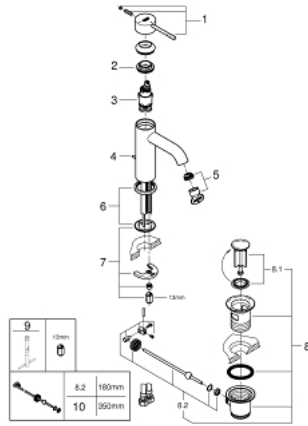

ESSENCE 24 180 001 خلاط حوض بمقبض فردي بقياس 1/2 بوصة مقاس صغير

وصف المنتج:

- قلب سيراميك GROHE SilkMove 28 مم
- EcoMode - cold water flow in mid-lever position saves energy
- مع محدد درجة حرارة
- طلاء كروم GROHE LongLife
- تقنية GROHE EcoJoy لمياه أقل وتدفق ممتاز
- maximum flow rate (at 3 bar): 5 l/min
- مرغي المياه القابل للتعديل GROHE AquaGuide
- نظام التركيب GROHE QuickFix Plus
- مجموعة تصريف المياه بقياس 1 1/4 بوصة
- خراطيم توصيل مرنة
- replaces Essence basin mixer 23 591 001

ESSENCE 24 180 001 خلاط حوض بمقبض فردي بقياس 1/2 بوصة مقاس صغير

قطع الغيار:

- 1: مقبض (46918000 رقم الطلب:-)
 - 2: حلقة تركيب (46715000 رقم الطلب:-)
 - 3: خرطوشة (46580000 رقم الطلب:-)
 - 4: شداد (46739000 رقم الطلب:-)
 - 5: فلتر مياه (48270000 رقم الطلب:-)
 - 6: غطاء مثقوب من المنتصف (48603000 رقم الطلب:-)
 - 7: طقم تركيب ساق (46645000 رقم الطلب:-)
 - 8: مجموعة تصريف بقياس 1 1/4 بوصة (28910000 رقم الطلب:-)
 - 8.1: فيشه (07182000 رقم الطلب:-)
 - 8.2: عامود غير متمركز (07052000 رقم الطلب:-)
 - 9: مفتاح تحميل* (19017000 رقم الطلب:-)
 - 10: عامود غير متمركز* (07341000 رقم الطلب:-)
- * إكسسوارات اختيارية*