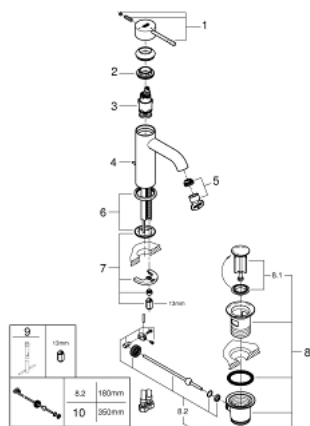

## 24 180 001 ESSENCE MITIGEUR MONOCOMMANDE 1/2" LAVABO TAILLE S

### DESCRIPTION DU PRODUIT

- GROHE SilkMove cartouche en céramique 28 mm
- EcoMode - cold water flow in mid-lever position saves energy
- avec limiteur de température
- GROHE LongLife finition durable
- GROHE EcoJoy économie d'eau
- maximum flow rate (at 3 bar): 5 l/min
- GROHE AquaGuide mousseur ajustable
- GROHE FastFixation Plus installation ultra rapide
- tirette et garniture de vidage 1 1/4"
- flexibles de raccordement souples
- remplace la référence 23 591 001

### PIÈCES DE RECHANGE

- 1: Levier (Numéro de commande 46918000)
- 2: Bague de fixation (Numéro de commande 46715000)
- 3: Cartouche (Numéro de commande 46580000)
- 4: Coulisse filetée (Numéro de commande 46739000)
- 5: Mousseur (Numéro de commande 48270000)
- 6: Rosace (Numéro de commande 48603000)
- 7: Fixation M26x1,5 (Numéro de commande 46645000)
- 8: Garniture de vidage 1 1/4" (Numéro de commande 28910000)
- 8.1: Clapet de vidage (Numéro de commande 07182000)
- 8.2: Tige et rotule de vidage (Numéro de commande 07052000)
- 9: Clef plate SW 46 mm à 6 pans (Numéro de commande 19017000)\*
- 10: Tige et rotule de vidage (Numéro de commande 07341000)\*