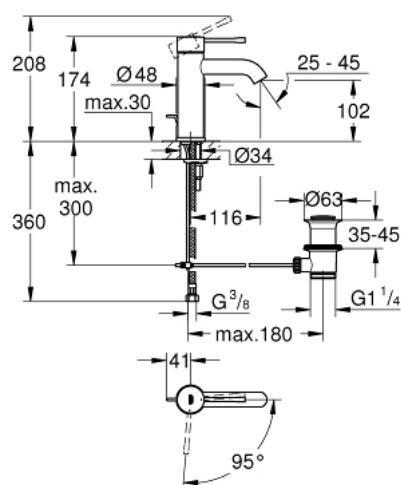

## 24 180 001 ESSENCE MITIGEUR MONOCOMMANDE 1/2" LAVABO TAILLE S

### DESCRIPTION DU PRODUIT

- GROHE SilkMove cartouche en céramique 28 mm
- EcoMode - cold water flow in mid-lever position saves energy
- avec limiteur de température
- GROHE LongLife finition durable
- GROHE EcoJoy économie d'eau
- maximum flow rate (at 3 bar): 5 l/min
- GROHE AquaGuide mousseur ajustable
- GROHE FastFixation Plus installation ultra rapide
- tirette et garniture de vidage 1 1/4"
- flexibles de raccordement souples
- remplace la référence 23 591 001

### PIÈCES DE RECHANGE

- 1: Levier (Numéro de commande 46918000)
- 2: Bague de fixation (Numéro de commande 46715000)
- 3: Cartouche (Numéro de commande 46580000)
- 4: Coulisse filetée (Numéro de commande 46739000)
- 5: Mousseur (Numéro de commande 48270000)
- 6: Rosace (Numéro de commande 48603000)
- 7: Fixation M26x1,5 (Numéro de commande 46645000)
- 8: Garniture de vidage 1 1/4" (Numéro de commande 28910000)
- 8.1: Clapet de vidage (Numéro de commande 07182000)
- 8.2: Tige et rotule de vidage (Numéro de commande 07052000)
- 9: Clef plate SW 46 mm à 6 pans (Numéro de commande 19017000)\*
- 10: Tige et rotule de vidage (Numéro de commande 07341000)\*