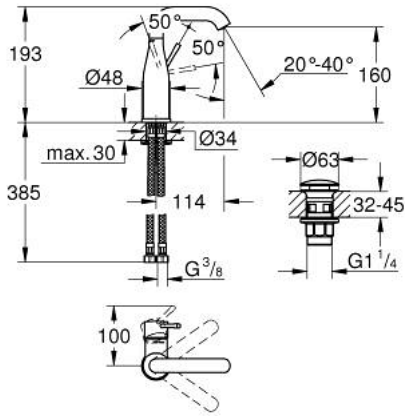

ESSENCE 24 181 001 خلاط حوض بمقبض فردي بقياس 1/2 بوصة مقاس M

وصف المنتج:

- قلب سيراميك GROHE SilkMove 28 مم
- مع محدد درجة حرارة
- طلاء كروم GROHE LongLife
- تقنية GROHE EcoJoy لمياه أقل وتدفق ممتاز
- maximum flow rate (at 3 bar): 5 l/min
- مرغي المياه القابل للتعديل GROHE AquaGuide
- نظام التركيب GROHE QuickFix Plus
- الصنوبر الدوار مع مرغي المياه ومحدد التوقف
- منطقة دوار قابلة للتعديل 360° / 150° / 0°
- الجسم الأملس
- طقم تصريف بقياس للفتح بالضغط
- خراطيم توصيل مرنة

ESSENCE 24 181 001 خلاط حوض بمقبض فردي بقياس 1/2 بوصة مقاس M

قطع الغيار:

- 1: مقبض (رقم الطلب: 46919000)
- 2: خرطوشة (رقم الطلب: 46580000)
- 3: screw ring (رقم الطلب: 48591000)
- 4: خلاط أنبوبي (رقم الطلب: 13373000)
- 4.1: فلتر مياه (رقم الطلب: 48270000)
- 4.2: وردة عزل (رقم الطلب: 0128500M)
- 4.3: حلقة الأمان (رقم الطلب: 4826600M)
- 5: غطاء مثقوب من المنتصف (رقم الطلب: 48603000)
- 6: طقم تركيب ساق (رقم الطلب: 46645000)
- 7: خرطوم وصلة (رقم الطلب: 46255000)
- 8: طقم تصريف بقياس للفتح بالضغط (رقم الطلب: 65807000)
- 9: مفتاح تحميل* (رقم الطلب: 19017000)