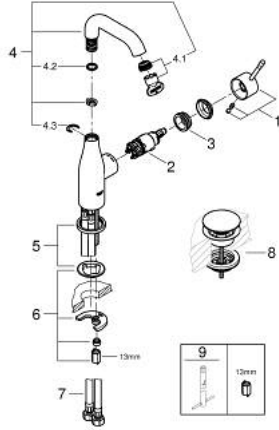

ESSENCE 24 181 001 خلاط حوض بمقبض فردي بقياس 1/2 بوصة مقاس M

وصف المنتج:

- قلب سيراميك GROHE SilkMove 28 مم
- مع محدد درجة حرارة
- طلاء كروم GROHE LongLife
- تقنية GROHE EcoJoy لمياه أقل وتدفق ممتاز
- maximum flow rate (at 3 bar): 5 l/min
- مرغي المياه القابل للتعديل GROHE AquaGuide
- نظام التركيب GROHE QuickFix Plus
- الصنوبر الدوار مع مرغي المياه ومحدد التوقف
- منطقة دوار قابلة للتعديل 360° / 150° / 0°
- الجسم الأملس
- طقم تصريف بقياس للفتح بالضغط
- خراطيم توصيل مرنة

ESSENCE 24 181 001 خلاط حوض بمقبض فردي بقياس 1/2 بوصة مقاس M

قطع الغيار:

- 1: مقبض (رقم الطلب: 46919000)
- 2: خرطوشة (رقم الطلب: 46580000)
- 3: screw ring (رقم الطلب: 48591000)
- 4: خلاط أنبوبي (رقم الطلب: 13373000)
- 4.1: فلتر مياه (رقم الطلب: 48270000)
- 4.2: وردة عزل (رقم الطلب: 0128500M)
- 4.3: حلقة الأمان (رقم الطلب: 4826600M)
- 5: غطاء مثقوب من المنتصف (رقم الطلب: 48603000)
- 6: طقم تركيب ساق (رقم الطلب: 46645000)
- 7: خرطوم وصلة (رقم الطلب: 46255000)
- 8: طقم تصريف بقياس للفتح بالضغط (رقم الطلب: 65807000)
- 9: مفتاح تحميل* (رقم الطلب: 19017000)