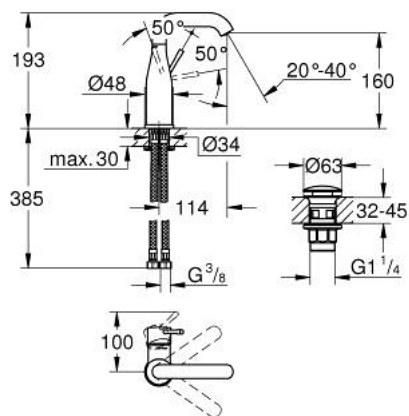

24 181 001 ESSENCE MITIGEUR MONOCOMMANDE 1/2" LAVABO
TAILLE M

DESCRIPTION DU PRODUIT

- GROHE SilkMove cartouche en céramique 28 mm
- avec limiteur de température
- GROHE LongLife finition durable
- GROHE EcoJoy économie d'eau
- maximum flow rate (at 3 bar): 5 l/min
- GROHE AquaGuide mousseur ajustable
- GROHE FastFixation Plus installation ultra rapide
- bec mobile avec butée et mousseur
- zone de pivotement réglable 0° / 150° / 360°
- corps lisse
- bonde de vidage clic-clac
- flexibles de raccordement souples

24 181 001 ESSENCE MITIGEUR MONOCOMMANDE 1/2" LAVABO TAILLE M

PIÈCES DE RECHANGE

- 1: Levier (Numéro de commande 46919000)
 - 2: Cartouche (Numéro de commande 46580000)
 - 3: anneau fileté (Numéro de commande 48591000)
 - 4: Bec tubulaire (Numéro de commande 13373000)
 - 4.1: Mousseur (Numéro de commande 48270000)
 - 4.2: Joint torique 13,5 x 2,75 (Numéro de commande 0128500M)
 - 4.3: Clip de s-reté (Numéro de commande 4826600M)
 - 5: Rosace (Numéro de commande 48603000)
 - 6: Fixation M26x1,5 (Numéro de commande 46645000)
 - 7: Flexible de raccordement (Numéro de commande 46255000)
 - 8: Garniture de vidage avec bouchon à presser (Numéro de commande 65807000)
 - 9: Clef platte SW 46 mm à 6 pans (Numéro de commande 19017000)*
- * Accessoires en option