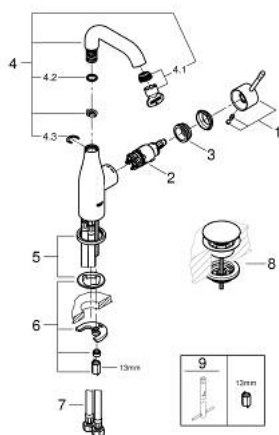

24 181 001 ESSENCE MITIGEUR MONOCOMMANDE 1/2" LAVABO
TAILLE M

DESCRIPTION DU PRODUIT

- GROHE SilkMove cartouche en céramique 28 mm
- avec limiteur de température
- GROHE LongLife finition durable
- GROHE EcoJoy économie d'eau
- maximum flow rate (at 3 bar): 5 l/min
- GROHE AquaGuide mousseur ajustable
- GROHE FastFixation Plus installation ultra rapide
- bec mobile avec butée et mousseur
- zone de pivotement réglable 0° / 150° / 360°
- corps lisse
- bonde de vidage clic-clac
- flexibles de raccordement souples

24 181 001 ESSENCE MITIGEUR MONOCOMMANDE 1/2" LAVABO TAILLE M

PIÈCES DE RECHANGE

- 1: Levier (Numéro de commande 46919000)
 - 2: Cartouche (Numéro de commande 46580000)
 - 3: anneau fileté (Numéro de commande 48591000)
 - 4: Bec tubulaire (Numéro de commande 13373000)
 - 4.1: Mousseur (Numéro de commande 48270000)
 - 4.2: Joint torique 13,5 x 2,75 (Numéro de commande 0128500M)
 - 4.3: Clip de s-reté (Numéro de commande 4826600M)
 - 5: Rosace (Numéro de commande 48603000)
 - 6: Fixation M26x1,5 (Numéro de commande 46645000)
 - 7: Flexible de raccordement (Numéro de commande 46255000)
 - 8: Garniture de vidage avec bouchon à presser (Numéro de commande 65807000)
 - 9: Clef platte SW 46 mm à 6 pans (Numéro de commande 19017000)*
- * Accessoires en option