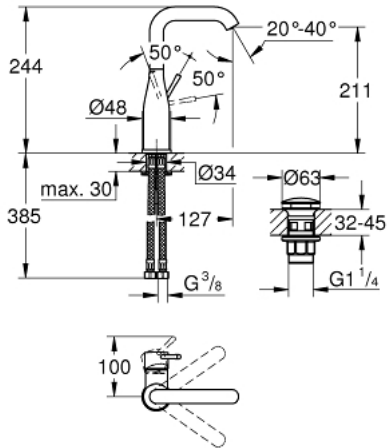

ESSENCE 24 182 001 خلاط حوض بمقبض فردي بقياس 1/2 بوصة
 مقاس كبير

وصف المنتج

- قلب سيراميك GROHE SilkMove 28 مم
- مع محدد درجة حرارة
- طلاء كروم GROHE LongLife
- تقنية GROHE EcoJoy لمياه أقل وتدفق ممتاز
- maximum flow rate (at 3 bar): 5 l/min
- مرغي المياه القابل للتعديل GROHE AquaGuide
- نظام التركيب GROHE QuickFix Plus
- الصنوبر الدوار مع مرغي المياه ومحدد التوقف
- منطقة دوار قابلة للتعديل 360° / 150° / 0°
- الجسم الأملس
- طقم تصريف بقياس للفتح بالضغط
- خراطيم توصيل مرنة

ESSENCE 24 182 001 خلاط حوض بمقبض فردي بقياس 1/2 بوصة
 مقاس كبير

قطع الغيار:

- 1: مقبض (رقم الطلب: 46919000)
- 2: خرطوشة (رقم الطلب: 46580000)
- 3: screw ring (رقم الطلب: 48591000)
- 4: خلاط أنبوبي (رقم الطلب: 13374000)
- 4.1: فلتر مياه (رقم الطلب: 48270000)
- 4.2: وردة عزل (رقم الطلب: 0128500M)
- 4.3: حلقة الأمان (رقم الطلب: 4826600M)
- 5: غطاء مثقوب من المنتصف (رقم الطلب: 48603000)
- 6: طقم تركيب ساق (رقم الطلب: 46645000)
- 7: خرطوم وصلة (رقم الطلب: 46255000)
- 8: طقم تصريف بقياس للفتح بالضغط (رقم الطلب: 65807000)
- 9: مفتاح تحميل* (رقم الطلب: 19017000)