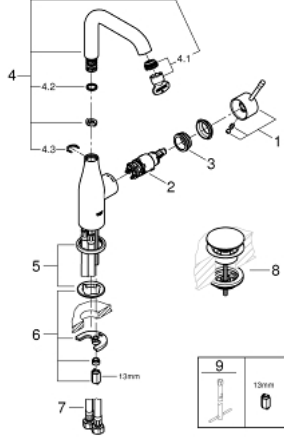

ESSENCE 24 182 001 خلاط حوض بمقبض فردي بقياس 1/2 بوصة
 مقاس كبير

وصف المنتج

- قلب سيراميك GROHE SilkMove 28 مم
- مع محدد درجة حرارة
- طلاء كروم GROHE LongLife
- تقنية GROHE EcoJoy لمياه أقل وتدفق ممتاز
- maximum flow rate (at 3 bar): 5 l/min
- مرغي المياه القابل للتعديل GROHE AquaGuide
- نظام التركيب GROHE QuickFix Plus
- الصنوبر الدوار مع مرغي المياه ومحدد التوقف
- منطقة دوار قابلة للتعديل 360° / 150° / 0°
- الجسم الأملس
- طقم تصريف بقياس للفتح بالضغط
- خراطيم توصيل مرنة

ESSENCE 24 182 001 خلاط حوض بمقبض فردي بقياس 1/2 بوصة
 مقاس كبير

قطع الغيار:

- 1: مقبض (رقم الطلب: 46919000)
- 2: خرطوشة (رقم الطلب: 46580000)
- 3: screw ring (رقم الطلب: 48591000)
- 4: خلاط أنبوبي (رقم الطلب: 13374000)
- 4.1: فلتر مياه (رقم الطلب: 48270000)
- 4.2: وردة عزل (رقم الطلب: 0128500M)
- 4.3: حلقة الأمان (رقم الطلب: 4826600M)
- 5: غطاء مثقوب من المنتصف (رقم الطلب: 48603000)
- 6: طقم تركيب ساق (رقم الطلب: 46645000)
- 7: خرطوم وصلة (رقم الطلب: 46255000)
- 8: طقم تصريف بقياس للفتح بالضغط (رقم الطلب: 65807000)
- 9: مفتاح تحميل* (رقم الطلب: 19017000)