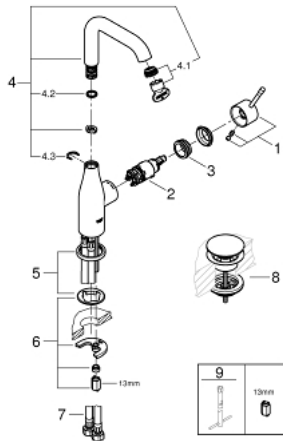

24 182 001 ESSENCE MITIGEUR MONOCOMMANDE POUR LAVABO 1/2" TAILLE L

DESCRIPTION DU PRODUIT

- GROHE SilkMove cartouche en céramique 28 mm
- avec limiteur de température
- GROHE LongLife finition durable
- GROHE EcoJoy économie d'eau
- maximum flow rate (at 3 bar): 5 l/min
- GROHE AquaGuide mousseur ajustable
- GROHE FastFixation Plus installation ultra rapide
- bec mobile avec butée et mousseur
- zone de pivotement réglable 0° / 150° / 360°
- corps lisse
- bonde de vidage clic-clac
- flexibles de raccordement souples

24 182 001 ESSENCE MITIGEUR MONOCOMMANDE POUR LAVABO 1/2" TAILLE L

PIÈCES DE RECHANGE

- 1: Levier (Numéro de commande 46919000)
 - 2: Cartouche (Numéro de commande 46580000)
 - 3: anneau fileté (Numéro de commande 48591000)
 - 4: Bec tubulaire (Numéro de commande 13374000)
 - 4.1: Mousseur (Numéro de commande 48270000)
 - 4.2: Joint torique 13,5 x 2,75 (Numéro de commande 0128500M)
 - 4.3: Clip de s-reté (Numéro de commande 4826600M)
 - 5: Rosace (Numéro de commande 48603000)
 - 6: Fixation M26x1,5 (Numéro de commande 46645000)
 - 7: Flexible de raccordement (Numéro de commande 46255000)
 - 8: Garniture de vidage avec bouchon à presser (Numéro de commande 65807000)
 - 9: Clef platte SW 46 mm à 6 pans (Numéro de commande 19017000)*
- * Accessoires en option