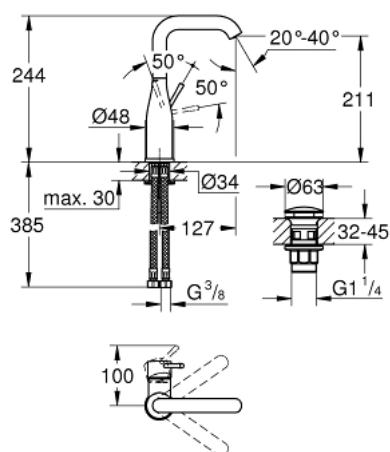

24 182 001 ESSENCE MITIGEUR MONOCOMMANDE POUR LAVABO 1/2" TAILLE L

DESCRIPTION DU PRODUIT

- GROHE SilkMove cartouche en céramique 28 mm
- avec limiteur de température
- GROHE LongLife finition durable
- GROHE EcoJoy économie d'eau
- maximum flow rate (at 3 bar): 5 l/min
- GROHE AquaGuide mousseur ajustable
- GROHE FastFixation Plus installation ultra rapide
- bec mobile avec butée et mousseur
- zone de pivotement réglable 0° / 150° / 360°
- corps lisse
- bonde de vidage clic-clac
- flexibles de raccordement souples

24 182 001 ESSENCE MITIGEUR MONOCOMMANDE POUR LAVABO 1/2" TAILLE L

PIÈCES DE RECHANGE

- 1: Levier (Numéro de commande 46919000)
 - 2: Cartouche (Numéro de commande 46580000)
 - 3: anneau fileté (Numéro de commande 48591000)
 - 4: Bec tubulaire (Numéro de commande 13374000)
 - 4.1: Mousseur (Numéro de commande 48270000)
 - 4.2: Joint torique 13,5 x 2,75 (Numéro de commande 0128500M)
 - 4.3: Clip de s-reté (Numéro de commande 4826600M)
 - 5: Rosace (Numéro de commande 48603000)
 - 6: Fixation M26x1,5 (Numéro de commande 46645000)
 - 7: Flexible de raccordement (Numéro de commande 46255000)
 - 8: Garniture de vidage avec bouchon à presser (Numéro de commande 65807000)
 - 9: Clef platte SW 46 mm à 6 pans (Numéro de commande 19017000)*
- * Accessoires en option