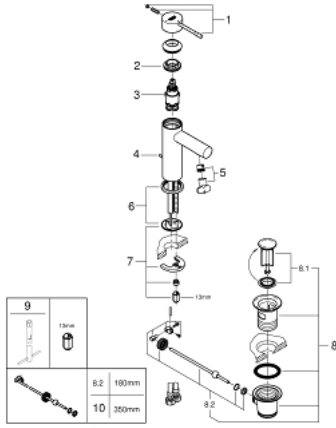

ESSENCE 24 183 001 خلاط حوض بمقبض فردي بقياس 1/2 بوصة مقاس صغير

وصف المنتج

• قلب سيراميك GROHE SilkMove 28 مم

• EcoMode - cold water flow in mid-lever position saves energy

• مع محدد درجة حرارة

• طلاء كروم GROHE LongLife

• تقنية GROHE EcoJoy لمياه أقل وتدفق ممتاز

• maximum flow rate (at 3 bar): 5 l/min

• نظام التركيب GROHE QuickFix Plus

• مجموعة تصريف المياه بقياس 1 1/4 بوصة

• خراطيم توصيل مرنة

• replaces Essence basin mixer 23 379 001

ESSENCE 24 183 001 خلاط حوض بمقبض فردي بقياس 1/2 بوصة مقاس صغير

قطع الغيار:

- 1: مقبض (46918000 رقم الطلب:-)
 - 2: حلقة تركيب (46715000 رقم الطلب:-)
 - 3: خرطوشة (46580000 رقم الطلب:-)
 - 4: شداد (46739000 رقم الطلب:-)
 - 5: فلتر مياه (46765000 رقم الطلب:-)
 - 6: غطاء مثقوب من المنتصف (48603000 رقم الطلب:-)
 - 7: مقم تركيب ساق (46645000 رقم الطلب:-)
 - 8: مجموعة تصريف بقياس 1 1/4 بوصة (28910000 رقم الطلب:-)
 - 8.1: فيشه (07182000 رقم الطلب:-)
 - 8.2: عامود غير متمركز (07052000 رقم الطلب:-)
 - 9: مفتاح تحميل* (19017000 رقم الطلب:-)
 - 10: عامود غير متمركز* (07341000 رقم الطلب:-)
- * إكسسوارات اختيارية*