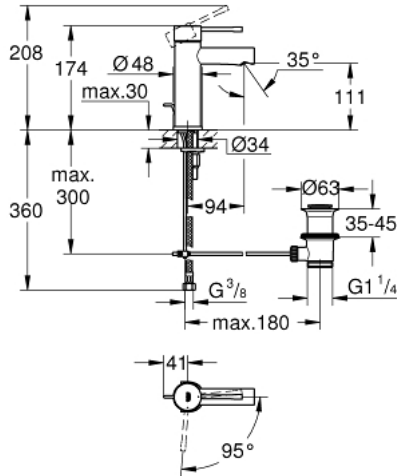

ESSENCE 24 183 001 خلاط حوض بمقبض فردي بقياس 1/2 بوصة مقاس صغير

وصف المنتج

• قلب سيراميك GROHE SilkMove 28 مم

• EcoMode - cold water flow in mid-lever position saves energy

• مع محدد درجة حرارة

• طلاء كروم GROHE LongLife

• تقنية GROHE EcoJoy لمياه أقل وتدفق ممتاز

• maximum flow rate (at 3 bar): 5 l/min

• نظام التركيب GROHE QuickFix Plus

• مجموعة تصريف المياه بقياس 1 1/4 بوصة

• خراطيم توصيل مرنة

• replaces Essence basin mixer 23 379 001

ESSENCE 24 183 001 خلاط حوض بمقبض فردي بقياس 1/2 بوصة مقاس صغير

قطع الغيار:

- 1: مقبض (46918000 رقم الطلب:-)
 - 2: حلقة تركيب (46715000 رقم الطلب:-)
 - 3: خرطوشة (46580000 رقم الطلب:-)
 - 4: شداد (46739000 رقم الطلب:-)
 - 5: فلتر مياه (46765000 رقم الطلب:-)
 - 6: غطاء مثقوب من المنتصف (48603000 رقم الطلب:-)
 - 7: مقم تركيب ساق (46645000 رقم الطلب:-)
 - 8: مجموعة تصريف بقياس 1 1/4 بوصة (28910000 رقم الطلب:-)
 - 8.1: فيشه (07182000 رقم الطلب:-)
 - 8.2: عامود غير متمركز (07052000 رقم الطلب:-)
 - 9: مفتاح تحميل* (19017000 رقم الطلب:-)
 - 10: عامود غير متمركز* (07341000 رقم الطلب:-)
- * إكسسوارات اختيارية*