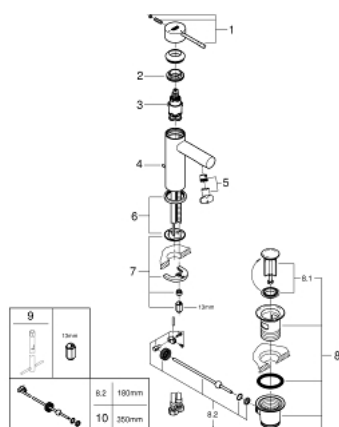

24 183 001 ESSENCE MITIGEUR MONOCOMMANDE 1/2" LAVABO TAILLE S

DESCRIPTION DU PRODUIT

- GROHE SilkMove cartouche en céramique 28 mm
- EcoMode - cold water flow in mid-lever position saves energy
- avec limiteur de température
- GROHE LongLife finition durable
- GROHE EcoJoy économie d'eau
- maximum flow rate (at 3 bar): 5 l/min
- GROHE FastFixation Plus installation ultra rapide
- tirette et garniture de vidage 1 1/4"
- flexibles de raccordement souples
- remplace la référence 23 379 001

24 183 001 ESSENCE MITIGEUR MONOCOMMANDE 1/2" LAVABO TAILLE S

PIÈCES DE RECHANGE

- 1: Levier (Numéro de commande 46918000)
- 2: Bague de fixation (Numéro de commande 46715000)
- 3: Cartouche (Numéro de commande 46580000)
- 4: Coulisse filetée (Numéro de commande 46739000)
- 5: Mousseur (Numéro de commande 46765000)
- 6: Rosace (Numéro de commande 48603000)
- 7: Fixation M26x1,5 (Numéro de commande 46645000)
- 8: Garniture de vidage 1 1/4" (Numéro de commande 28910000)
- 8.1: Clapet de vidage (Numéro de commande 07182000)
- 8.2: Tige et rotule de vidage (Numéro de commande 07052000)
- 9: Clef platte SW 46 mm à 6 pans (Numéro de commande 19017000)*
- 10: Tige et rotule de vidage (Numéro de commande 07341000)*