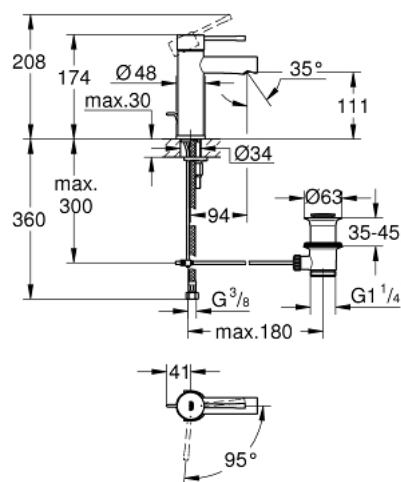

24 183 001 ESSENCE MITIGEUR MONOCOMMANDE 1/2" LAVABO TAILLE S

DESCRIPTION DU PRODUIT

- GROHE SilkMove cartouche en céramique 28 mm
- EcoMode - cold water flow in mid-lever position saves energy
- avec limiteur de température
- GROHE LongLife finition durable
- GROHE EcoJoy économie d'eau
- maximum flow rate (at 3 bar): 5 l/min
- GROHE FastFixation Plus installation ultra rapide
- tirette et garniture de vidage 1 1/4"
- flexibles de raccordement souples
- remplace la référence 23 379 001

24 183 001 ESSENCE MITIGEUR MONOCOMMANDE 1/2" LAVABO TAILLE S

PIÈCES DE RECHANGE

- 1: Levier (Numéro de commande 46918000)
- 2: Bague de fixation (Numéro de commande 46715000)
- 3: Cartouche (Numéro de commande 46580000)
- 4: Coulisse filetée (Numéro de commande 46739000)
- 5: Mousseur (Numéro de commande 46765000)
- 6: Rosace (Numéro de commande 48603000)
- 7: Fixation M26x1,5 (Numéro de commande 46645000)
- 8: Garniture de vidage 1 1/4" (Numéro de commande 28910000)
- 8.1: Clapet de vidage (Numéro de commande 07182000)
- 8.2: Tige et rotule de vidage (Numéro de commande 07052000)
- 9: Clef platte SW 46 mm à 6 pans (Numéro de commande 19017000)*
- 10: Tige et rotule de vidage (Numéro de commande 07341000)*