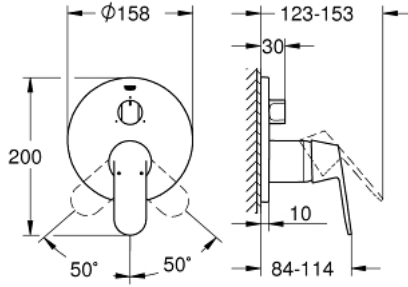

EUROSMART COSMOPOLITAN 24 226 000 خلاط بمقبض فردي مع محول ثلاثي الاتجاهات

وصف المنتج:

• trim set for GROHE Rapido SmartBox (35 600/35 604)

• قلب سيراميك GROHE SilkMove 46 مم

• GROHE QuickFix شمسة بعازل عمود مغطى وتركيب مخفي

• شمسة معدنية، تركيب عكسي بزواوية 6 درجات قابلة للتعديل

• مقبض معدني

• المحول ثلاثي الاتجاهات

• without roughing-in set 35 600/35 604 (please order separately)

• لتر/دقيقة

• أداء التدفق: المخرج A = 27 لتر/دقيقة المخرج B = 27 لتر/دقيقة المخرج C = 27

EUROSMART COSMOPOLITAN 24 226 000 خلاط بمقبض فردي مع محول ثلاثي الاتجاهات

قطع الغيار:

1: مقبض (رقم الطلب: 46682000)

2: مقبض محول، مستدير (رقم الطلب: 48447000)

3: غطاء متقوب من المنتصف (رقم الطلب: 49108000)