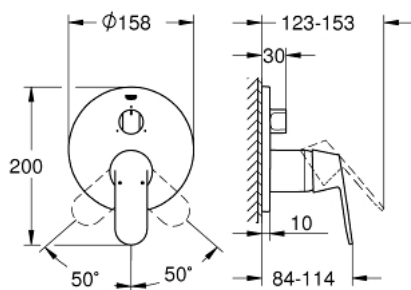

24 226 000 EUROSMART COSMOPOLITAN MITIGEUR MÉCANIQUE 3 SORTIES

DESCRIPTION DU PRODUIT

- à associer avec GROHE Rapido SmartBox (35 604)
- GROHE SilkMove cartouche en céramique 46 mm
- GROHE FastFixation rosace murale avec fixation cachée
- rosace en métal, ajustable rétroactivement de 6°
- levier de commande métallique
- inverseur 3 sorties
- livré sans corps encastré 35 604 (à commander séparément)
- débit : sortie A = 27 l/min, sortie B = 27 l/min, sortie C = 27 l/min

24 226 000 EUROSMART COSMOPOLITAN MITIGEUR MÉCANIQUE 3 SORTIES

PIÈCES DE RECHANGE

- 1: Levier (Numéro de commande 46682000)
 - 2: bouton d'inversion (Numéro de commande 48447000)
 - 3: Rosace (Numéro de commande 49108000)
 - 4: Plaque de montage (Numéro de commande 49094000)
 - 5: Capuchon (Numéro de commande 02693000)
 - 6: Cartouche (Numéro de commande 46048000)
 - 7: Mécanisme d'inverseur (Numéro de commande 48448000)
 - 8: Joint (Numéro de commande 48360000)
 - 9: Limiteur de température (Numéro de commande 46308000)*
 - 10: Extension universelle pour mitigeurs mécaniques - 25 mm (Numéro de commande 14056000)*
 - 11: Kit de rallonge universel mélangeurs monocommande, 50 mm (Numéro de commande 14057000)*
- * Accessoires en option