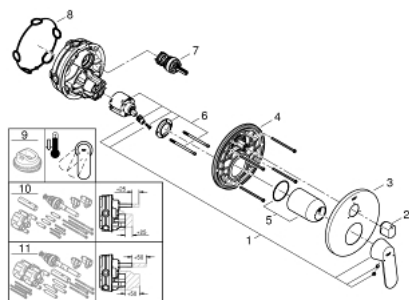

24 226 000 EUROSMART COSMOPOLITAN MITIGEUR MÉCANIQUE 3 SORTIES

DESCRIPTION DU PRODUIT

- à associer avec GROHE Rapido SmartBox (35 604)
- GROHE SilkMove cartouche en céramique 46 mm
- GROHE FastFixation rosace murale avec fixation cachée
- rosace en métal, ajustable rétroactivement de 6°
- levier de commande métallique
- inverseur 3 sorties
- livré sans corps encastré 35 604 (à commander séparément)
- débit : sortie A = 27 l/min, sortie B = 27 l/min, sortie C = 27 l/min

24 226 000 EUROSMART COSMOPOLITAN MITIGEUR MÉCANIQUE 3 SORTIES

PIÈCES DE RECHANGE

- 1: Levier (Numéro de commande 46682000)
 - 2: bouton d'inversion (Numéro de commande 48447000)
 - 3: Rosace (Numéro de commande 49108000)
 - 4: Plaque de montage (Numéro de commande 49094000)
 - 5: Capuchon (Numéro de commande 02693000)
 - 6: Cartouche (Numéro de commande 46048000)
 - 7: Mécanisme d'inverseur (Numéro de commande 48448000)
 - 8: Joint (Numéro de commande 48360000)
 - 9: Limiteur de température (Numéro de commande 46308000)*
 - 10: Extension universelle pour mitigeurs mécaniques - 25 mm (Numéro de commande 14056000)*
 - 11: Kit de rallonge universel mélangeurs monocommande, 50 mm (Numéro de commande 14057000)*
- * Accessoires en option