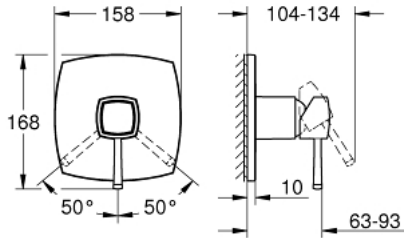

## GRANDERA 24 259 000 خلاط الدش المزود بمقبض فردي

وصف المنتج

• trim set for GROHE Rapido SmartBox (35 600/35 604)

• قلب سيراميك GROHE SilkMove 46 مم

• طلاء كروم GROHE LongLife

• GROHE QuickFix شمسة بعازل عمود مغطى وتركيب مخفي

• شمسة معدنية، تركيب عكسي بزاوية 6 درجات قابلة للتعديل

• without roughing-in set 35 600/35 604 (please order separately)

• أداء التدفق: المخرج B أو C = 30 لتر/دقيقة

## GRANDERA 24 259 000 خلاط الدش المزود بمقبض فردي

قطع الغيار:

1: مقبض (46833000 رقم الطلب).

2: غطاء مثقوب من المنتصف (48611000 رقم الطلب).

3: لوح تحميل (48441000 رقم الطلب).

4: غطاء (48455000 رقم الطلب).

5: خرطوشة (46048000 رقم الطلب).