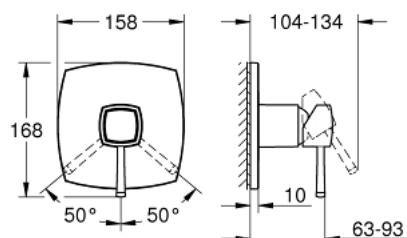

24 259 000 GRANDERA MITIGEUR MONOCOMMANDÉ DOUCHE

DESCRIPTION DU PRODUIT

- à associer avec GROHE Rapido SmartBox (35 604)
- GROHE SilkMove cartouche en céramique 46 mm
- GROHE LongLife finition durable
- GROHE FastFixation rosace murale avec fixation cachée
- rosace en métal, ajustable rétroactivement de 6°
- livré sans corps encastré 35 604 (à commander séparément)
- débit: sortie B ou C = 30 l/min

24 259 000 GRANDERA MITIGEUR MONOCOMMANDÉ DOUCHE

PIÈCES DE RECHANGE

- 1: Levier (Numéro de commande 46833000)
 - 2: Rosace (Numéro de commande 48611000)
 - 3: Plaque de montage (Numéro de commande 48441000)
 - 4: Capuchon (Numéro de commande 48455000)
 - 5: Cartouche (Numéro de commande 46048000)
 - 6: Joint (Numéro de commande 48360000)
 - 7: Limiteur de température (Numéro de commande 46375000)*
 - 8: Extension universelle pour mitigeurs mécaniques - 25 mm (Numéro de commande 14056000)*
 - 9: Kit de rallonge universel mélangeurs monocommande, 50 mm (Numéro de commande 14057000)*
- * Accessoires en option