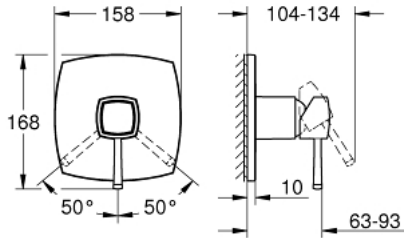

GRANDERA 24 259 IGO خلاط الدش المزود بمقبض فردي

وصف المنتج

• trim set for GROHE Rapido SmartBox (35 600/35 604)

• قلب سيراميك GROHE SilkMove 46 مم

• طلاء GROHE LongLife

• GROHE QuickFix شمسة بعازل عمود مغطى وتركيب مخفي

• شمسة معدنية، تركيب عكسي بزاوية 6 درجات قابلة للتعديل

• without roughing-in set 35 600/35 604 (please order separately)

• أداء التدفق: المخرج B أو C = 30 لتر/دقيقة

GRANDERA 24 259 IG0 خلاط الدش المزود بمقبض فردي