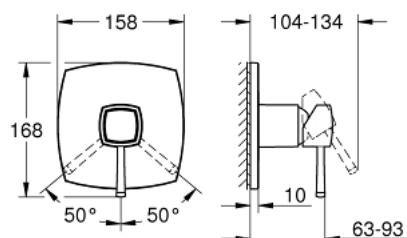

24 259 IG0 GRANDERA MITIGEUR MONOCOMMANDÉ DOUCHE

DESCRIPTION DU PRODUIT

- à associer avec GROHE Rapido SmartBox (35 604)
- GROHE SilkMove cartouche en céramique 46 mm
- finition GROHE LongLife
- GROHE FastFixation rosace murale avec fixation cachée
- rosace en métal, ajustable rétroactivement de 6°
- livré sans corps encastré 35 604 (à commander séparément)
- débit: sortie B ou C = 30 l/min

24 259 IG0 GRANDERA MITIGEUR MONOCOMMANDÉ DOUCHE

PIÈCES DE RECHANGE

- 1: Levier (Numéro de commande 46833IG0)
 - 2: Rosace (Numéro de commande 48611000)
 - 3: Plaque de montage (Numéro de commande 48441000)
 - 4: Capuchon (Numéro de commande 48455000)
 - 5: Cartouche (Numéro de commande 46048000)
 - 6: Joint (Numéro de commande 48360000)
 - 7: Limiteur de température (Numéro de commande 46375000)*
 - 8: Extension universelle pour mitigeurs mécaniques - 25 mm (Numéro de commande 14056000)*
 - 9: Kit de rallonge universel mélangeurs monocommande, 50 mm (Numéro de commande 14057000)*
- * Accessoires en option