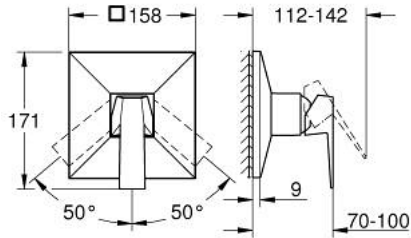

ALLURE BRILLIANT 24 277 000 خلاط الدش المزود بمقبض فردي

وصف المنتج

• trim set for GROHE Rapido SmartBox (35 600/35 604)

• قلب سيراميك GROHE SilkMove 46 مم

• طلاء كروم GROHE LongLife

• GROHE QuickFix شمسة بعازل عمود مغطى وتركيب مخفي

• شمسة معدنية، تركيب عكسي براوية 6 درجات قابلة للتعديل

• مقبض معدني

• without roughing-in set 35 600/35 604 (please order separately)

• أداء التدفق: المخرج B أو C = 30 لتر/دقيقة

ALLURE BRILLIANT 24 277 000 خلاط الدش المزود بمقبض فردي

قطع الغيار:

1: مقبض (46804000 رقم الطلب).

2: غطاء مثقوب من المنتصف (48613000 رقم الطلب).

3: لوح تحميل (48441000 رقم الطلب).

4: غطاء (46784000 رقم الطلب).

5: خرطوشة (46048000 رقم الطلب).

6: عازل (48360000 رقم الطلب).