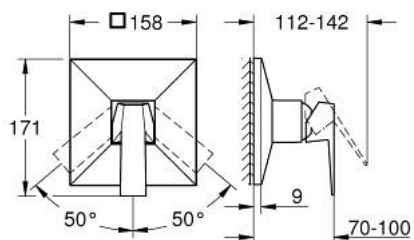

### DESCRIPTION DU PRODUIT

- à associer avec GROHE Rapido SmartBox (35 604)
- GROHE SilkMove cartouche en céramique 46 mm
- GROHE LongLife finition durable
- GROHE FastFixation rosace murale avec fixation cachée
- rosace en métal, ajustable rétroactivement de 6°
- levier de commande métallique
- livré sans corps encastré 35 604 (à commander séparément)
- débit: sortie B ou C = 30 l/min