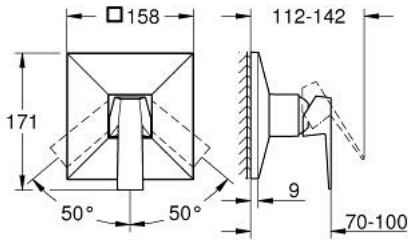

## ALLURE BRILLIANT 24 277 ALO خلاط الدش المزود بمقبض فردي

وصف المنتج

• trim set for GROHE Rapido SmartBox (35 600/35 604)

• قلب سيراميك GROHE SilkMove 46 مم

• طلاء GROHE LongLife

• GROHE QuickFix شمسة بعازل عمود مغطى وتركيب مخفي

• شمسة معدنية، تركيب عكسي بزوايا 6 درجات قابلة للتعديل

• without roughing-in set 35 600/35 604 (please order separately)

• أداء التدفق: المخرج B أو C = 30 لتر/دقيقة