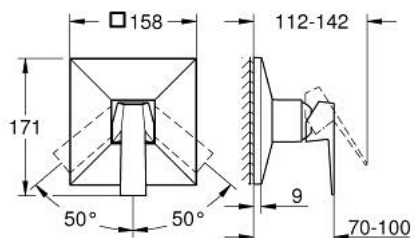

24 277 AL0 ALLURE BRILLIANT MITIGEUR MONOCOMMANDÉ DOUCHE

DESCRIPTION DU PRODUIT

- à associer avec GROHE Rapido SmartBox (35 604)
- GROHE SilkMove cartouche en céramique 46 mm
- finition GROHE LongLife
- GROHE FastFixation rosace murale avec fixation cachée
- rosace en métal, ajustable rétroactivement de 6°
- livré sans corps encastré 35 604 (à commander séparément)
- débit: sortie B ou C = 30 l/min

24 277 AL0 ALLURE BRILLIANT MITIGEUR MONOCOMMANDÉ DOUCHE

PIÈCES DE RECHANGE

- 1: Levier (Numéro de commande 46804AL0)
 - 2: Rosace (Numéro de commande 48613AL0)
 - 3: Plaque de montage (Numéro de commande 48441000)
 - 4: Capuchon (Numéro de commande 46784AL0)
 - 5: Cartouche (Numéro de commande 46048000)
 - 6: Joint (Numéro de commande 48360000)
 - 7: Limiteur de température (Numéro de commande 46375000)*
 - 8: Extension universelle pour mitigeurs mécaniques - 25 mm (Numéro de commande 14056000)*
 - 9: Kit de rallonge universel mélangeurs monocommande, 50 mm (Numéro de commande 14057000)*
- * Accessoires en option