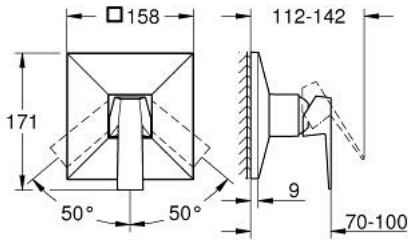

## ALLURE BRILLIANT 24 277 DC0 خلاط الدش المزود بمقبض فردي

وصف المنتج

• trim set for GROHE Rapido SmartBox (35 600/35 604)

• قلب سيراميك GROHE SilkMove 46 مم

• طلاء GROHE LongLife

• GROHE QuickFix شمسة بعازل عمود مغطى وتركيب مخفي

• شمسة معدنية، تركيب عكسي بزوايا 6 درجات قابلة للتعديل

• without roughing-in set 35 600/35 604 (please order separately)

• أداء التدفق: المخرج B أو C = 30 لتر/دقيقة