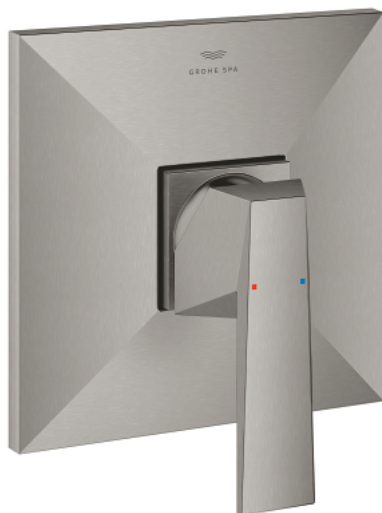

24 277 DC0 ALLURE BRILLIANT MITIGEUR MONOCOMMANDÉ DOUCHE

DESCRIPTION DU PRODUIT

- à associer avec GROHE Rapido SmartBox (35 604)
- GROHE SilkMove cartouche en céramique 46 mm
- finition GROHE LongLife
- GROHE FastFixation rosace murale avec fixation cachée
- rosace en métal, ajustable rétroactivement de 6°
- livré sans corps encastré 35 604 (à commander séparément)
- débit: sortie B ou C = 30 l/min

24 277 DC0 ALLURE BRILLIANT MITIGEUR MONOCOMMANDÉ DOUCHE

PIÈCES DE RECHANGE

- 1: Levier (Numéro de commande 46804DC0)
 - 2: Rosace (Numéro de commande 48613DC0)
 - 3: Plaque de montage (Numéro de commande 48441000)
 - 4: Capuchon (Numéro de commande 46784DC0)
 - 5: Cartouche (Numéro de commande 46048000)
 - 6: Joint (Numéro de commande 48360000)
 - 7: Limiteur de température (Numéro de commande 46375000)*
 - 8: Extension universelle pour mitigeurs mécaniques - 25 mm (Numéro de commande 14056000)*
 - 9: Kit de rallonge universel mélangeurs monocommande, 50 mm (Numéro de commande 14057000)*
- * Accessoires en option