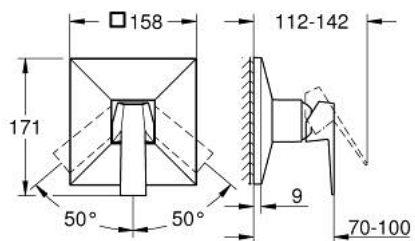

24 277 DC0 ALLURE BRILLIANT MITIGEUR MONOCOMMANDÉ DOUCHE

DESCRIPTION DU PRODUIT

- à associer avec GROHE Rapido SmartBox (35 604)
- GROHE SilkMove cartouche en céramique 46 mm
- finition GROHE LongLife
- GROHE FastFixation rosace murale avec fixation cachée
- rosace en métal, ajustable rétroactivement de 6°
- livré sans corps encastré 35 604 (à commander séparément)
- débit: sortie B ou C = 30 l/min

24 277 DC0 ALLURE BRILLIANT MITIGEUR MONOCOMMANDÉ DOUCHE

PIÈCES DE RECHANGE

- 1: Levier (Numéro de commande 46804DC0)
 - 2: Rosace (Numéro de commande 48613DC0)
 - 3: Plaque de montage (Numéro de commande 48441000)
 - 4: Capuchon (Numéro de commande 46784DC0)
 - 5: Cartouche (Numéro de commande 46048000)
 - 6: Joint (Numéro de commande 48360000)
 - 7: Limiteur de température (Numéro de commande 46375000)*
 - 8: Extension universelle pour mitigeurs mécaniques - 25 mm (Numéro de commande 14056000)*
 - 9: Kit de rallonge universel mélangeurs monocommande, 50 mm (Numéro de commande 14057000)*
- * Accessoires en option