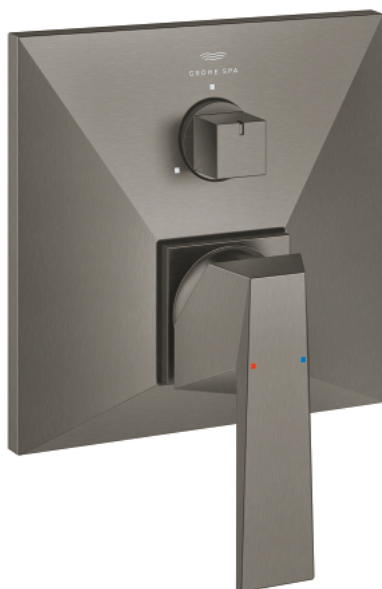

24 340 AL0 ALLURE BRILLIANT MITIGEUR MÉCANIQUE 3 SORTIES

DESCRIPTION DU PRODUIT

- à associer avec GROHE Rapido SmartBox (35 604)
- GROHE SilkMove cartouche en céramique 46 mm
- finition GROHE LongLife
- GROHE FastFixation rosace murale avec fixation cachée
- rosace en métal, ajustable rétroactivement de 6°
- inverseur 3 sorties
- livré sans corps encastré 35 604 (à commander séparément)
- débit : sortie A = 27 l/min, sortie B = 27 l/min, sortie C = 27 l/min