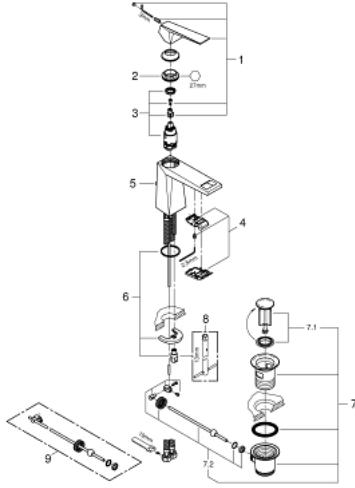

## ALLURE BRILLIANT 24 341 000 خلاط حوض بمقبض فردي بقياس 1/2 بوصة مقاس M

وصف المنتج

- قلب سيراميك GROHE SilkMove 28 مم
- محدد درجة الحرارة
- طلاء كروم GROHE LongLife
- تقنية GROHE EcoJoy لمياه أقل وتدفق ممتاز
- maximum flow rate (at 3 bar): 5 l/min
- نظام التركيب GROHE QuickFix
- صنوبر بمرغي مياه مدمج
- مجموعة تصريف المياه بقياس 1 1/4 بوصة
- خراطيم توصيل مرنة
- الضغط الموصى به 1.0 إلى 5.0 بار

ALLURE BRILLIANT 24 341 000 خلاط حوض بمقبض فردي بقياس 1/2 بوصة  
مقاس M

قطع الغيار:

- 1: مقبض (رقم الطلب: 46793000)
- 2: حلقة تركيب (رقم الطلب: 46715000)
- 3: خرطوشة (رقم الطلب: 46580000)
- 4: سباق (رقم الطلب: 46794000)
- 5: شداد (رقم الطلب: 46787000)
- 6: طقم تركيب ساق (رقم الطلب: 46249000)
- 7: مجموعة تصريف بقياس 1 1/4 بوصة (رقم الطلب: 28910000)
- 7.1: فيشه (رقم الطلب: 07182000)
- 7.2: عامود غير متمركز (رقم الطلب: 07052000)
- 8: مفتاح تحميل\* (رقم الطلب: 19017000)
- 9: عامود غير متمركز\* (رقم الطلب: 07341000)