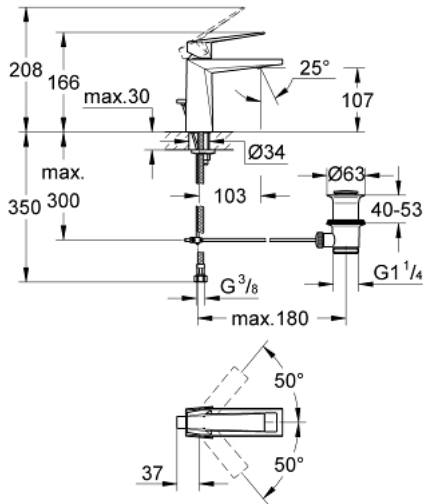

## ALLURE BRILLIANT 24 341 000 خلاط حوض بمقبض فردي بقياس 1/2 بوصة مقاس M

وصف المنتج

- قلب سيراميك GROHE SilkMove 28 مم
- محدد درجة الحرارة
- طلاء كروم GROHE LongLife
- تقنية GROHE EcoJoy لمياه أقل وتدفق ممتاز
- maximum flow rate (at 3 bar): 5 l/min
- نظام التركيب GROHE QuickFix
- صنوبر بمرغي مياه مدمج
- مجموعة تصريف المياه بقياس 1 1/4 بوصة
- خراطيم توصيل مرنة
- الضغط الموصى به 1.0 إلى 5.0 بار

ALLURE BRILLIANT 24 341 000 خلاط حوض بمقبض فردي بقياس 1/2 بوصة  
مقاس M

قطع الغيار:

- 1: مقبض (رقم الطلب: 46793000)
- 2: حلقة تركيب (رقم الطلب: 46715000)
- 3: خرطوشة (رقم الطلب: 46580000)
- 4: سباق (رقم الطلب: 46794000)
- 5: شداد (رقم الطلب: 46787000)
- 6: طقم تركيب ساق (رقم الطلب: 46249000)
- 7: مجموعة تصريف بقياس 1 1/4 بوصة (رقم الطلب: 28910000)
- 7.1: فيشه (رقم الطلب: 07182000)
- 7.2: عامود غير متمركز (رقم الطلب: 07052000)
- 8: مفتاح تحميل\* (رقم الطلب: 19017000)
- 9: عامود غير متمركز\* (رقم الطلب: 07341000)