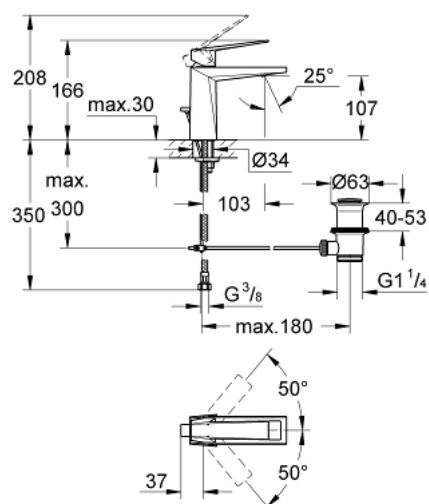

24 341 000 ALLURE BRILLIANT MITIGEUR MONOCOMMANDE 1/2" LAVABO TAILLE M

DESCRIPTION DU PRODUIT

- GROHE SilkMove cartouche en céramique 28 mm
- limiteur de température
- GROHE LongLife finition durable
- GROHE EcoJoy économie d'eau
- maximum flow rate (at 3 bar): 5 l/min
- GROHE FastFixation installation rapide
- bec avec mousseur intégré
- tirette et garniture de vidage 1 1/4"
- flexibles de raccordement souples

24 341 000 ALLURE BRILLIANT MITIGEUR MONOCOMMANDE 1/2" LAVABO
TAILLE M

PIÈCES DE RECHANGE

- 1: Levier (Numéro de commande 46793000)
 - 2: Bague de fixation (Numéro de commande 46715000)
 - 3: Cartouche (Numéro de commande 46580000)
 - 4: conduite d'eau (Numéro de commande 46794000)
 - 5: Coulisse filetée (Numéro de commande 46787000)
 - 6: Fixation M26x1,5 (Numéro de commande 46249000)
 - 7: Garniture de vidage 1 1/4" (Numéro de commande 28910000)
 - 7.1: Clapet de vidage (Numéro de commande 07182000)
 - 7.2: Tige et rotule de vidage (Numéro de commande 07052000)
 - 8: Clef platte SW 46 mm à 6 pans (Numéro de commande 19017000)*
 - 9: Tige et rotule de vidage (Numéro de commande 07341000)*
- * Accessoires en option