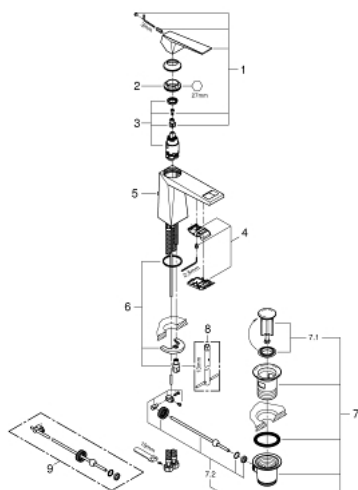

24 341 000 ALLURE BRILLIANT MITIGEUR MONOCOMMANDE 1/2" LAVABO TAILLE M

DESCRIPTION DU PRODUIT

- GROHE SilkMove cartouche en céramique 28 mm
- limiteur de température
- GROHE LongLife finition durable
- GROHE EcoJoy économie d'eau
- maximum flow rate (at 3 bar): 5 l/min
- GROHE FastFixation installation rapide
- bec avec mousseur intégré
- tirette et garniture de vidage 1 1/4"
- flexibles de raccordement souples

24 341 000 ALLURE BRILLIANT MITIGEUR MONOCOMMANDE 1/2" LAVABO
TAILLE M

PIÈCES DE RECHANGE

- 1: Levier (Numéro de commande 46793000)
 - 2: Bague de fixation (Numéro de commande 46715000)
 - 3: Cartouche (Numéro de commande 46580000)
 - 4: conduite d'eau (Numéro de commande 46794000)
 - 5: Coulisse filetée (Numéro de commande 46787000)
 - 6: Fixation M26x1,5 (Numéro de commande 46249000)
 - 7: Garniture de vidage 1 1/4" (Numéro de commande 28910000)
 - 7.1: Clapet de vidage (Numéro de commande 07182000)
 - 7.2: Tige et rotule de vidage (Numéro de commande 07052000)
 - 8: Clef platte SW 46 mm à 6 pans (Numéro de commande 19017000)*
 - 9: Tige et rotule de vidage (Numéro de commande 07341000)*
- * Accessoires en option