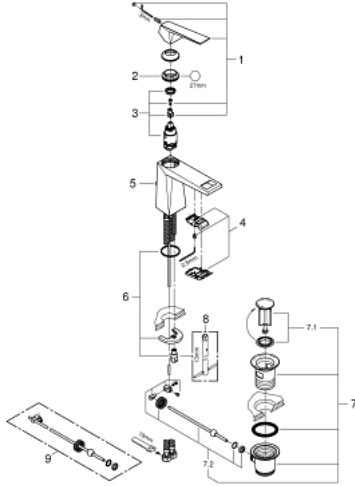

ALLURE BRILLIANT 24 341 ALO مقاس M

وصف المنتج:

• قلب سيراميك GROHE SilkMove 28

• محدد درجة الحرارة

• طلاء GROHE LongLife

• نظام التركيب GROHE QuickFix

• تقنية GROHE EcoJoy لمياه أقل وتدفق ممتاز

• maximum flow rate (at 3 bar): 5 l/min

• صنوبر بمرغي مياه مدمج

• مجموعة تصريف المياه بقياس 1 1/4 بوصة

• خرطوم توصيل مرنة

• الضغط الموصى به 1.0 إلى 5.0 بار

ALLURE BRILLIANT 24 341 AL0 مقاس M حوض بمقبض فردي بقياس 1/2 بوصة

قطع الغيار:

- 1: مقبض (46793AL0 رقم الطلب:-)
- 2: حلقة تركيب (46715000 رقم الطلب:-)
- 3: خرطوشة (46580000 رقم الطلب:-)
- 4: سباق (46794AL0 رقم الطلب:-)
- 5: شداد (46787AL0 رقم الطلب:-)
- 6: طقم تركيب ساق (46249000 رقم الطلب:-)
- 7: مجموعة تصريف بقياس 1 1/4 بوصة (28910AL0 رقم الطلب:-)
- 7.1: فيشه (07182AL0 رقم الطلب:-)
- 7.2: عامود غير متمركز (07052000 رقم الطلب:-)
- 8: مفتاح تحميل* (19017000 رقم الطلب:-)
- 9: عامود غير متمركز* (07341000 رقم الطلب:-)