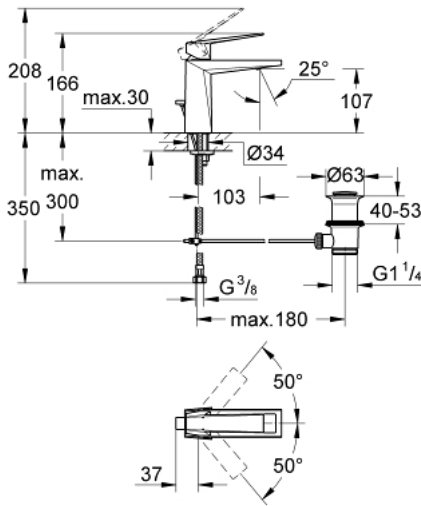

ALLURE BRILLIANT 24 341 ALO مقاس M

وصف المنتج:

• قلب سيراميك GROHE SilkMove 28

• محدد درجة الحرارة

• طلاء GROHE LongLife

• نظام التركيب GROHE QuickFix

• تقنية GROHE EcoJoy لمياه أقل وتدفق ممتاز

• maximum flow rate (at 3 bar): 5 l/min

• صنوبر بمرغي مياه مدمج

• مجموعة تصريف المياه بقياس 1 1/4 بوصة

• خرطوم توصيل مرنة

• الضغط الموصى به 1.0 إلى 5.0 بار

ALLURE BRILLIANT 24 341 AL0 مقاس M حوض بمقبض فردي بقياس 1/2 بوصة

قطع الغيار:

- 1: مقبض (46793AL0 رقم الطلب:-)
- 2: حلقة تركيب (46715000 رقم الطلب:-)
- 3: خرطوشة (46580000 رقم الطلب:-)
- 4: سباق (46794AL0 رقم الطلب:-)
- 5: شداد (46787AL0 رقم الطلب:-)
- 6: طقم تركيب ساق (46249000 رقم الطلب:-)
- 7: مجموعة تصريف بقياس 1 1/4 بوصة (28910AL0 رقم الطلب:-)
- 7.1: فيشه (07182AL0 رقم الطلب:-)
- 7.2: عامود غير متمركز (07052000 رقم الطلب:-)
- 8: مفتاح تحميل* (19017000 رقم الطلب:-)
- 9: عامود غير متمركز* (07341000 رقم الطلب:-)