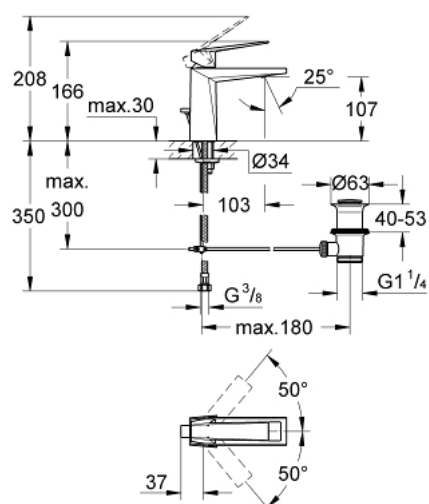

24 341 AL0 ALLURE BRILLIANT MITIGEUR MONOCOMMANDE 1/2" LAVABO TAILLE M

DESCRIPTION DU PRODUIT

- GROHE SilkMove cartouche en céramique 28 mm
- limiteur de température
- finition GROHE LongLife
- GROHE FastFixation installation rapide
- GROHE EcoJoy économie d'eau
- maximum flow rate (at 3 bar): 5 l/min
- bec avec mousseur intégré
- tirette et garniture de vidage 1 1/4"
- flexibles de raccordement souples
- pour un débit à une pression de 1,0 - 5,0 bars

24 341 AL0 ALLURE BRILLIANT MITIGEUR MONOCOMMANDE 1/2" LAVABO TAILLE M

PIÈCES DE RECHANGE

- 1: Levier (Numéro de commande 46793AL0)
 - 2: Bague de fixation (Numéro de commande 46715000)
 - 3: Cartouche (Numéro de commande 46580000)
 - 4: conduite d'eau (Numéro de commande 46794AL0)
 - 5: Coulisse filetée (Numéro de commande 46787AL0)
 - 6: Fixation M26x1,5 (Numéro de commande 46249000)
 - 7: Garniture de vidage 1 1/4" (Numéro de commande 28910AL0)
 - 7.1: Clapet de vidage (Numéro de commande 07182AL0)
 - 7.2: Tige et rotule de vidage (Numéro de commande 07052000)
 - 8: Clef plate SW 46 mm à 6 pans (Numéro de commande 19017000)*
 - 9: Tige et rotule de vidage (Numéro de commande 07341000)*
- * Accessoires en option