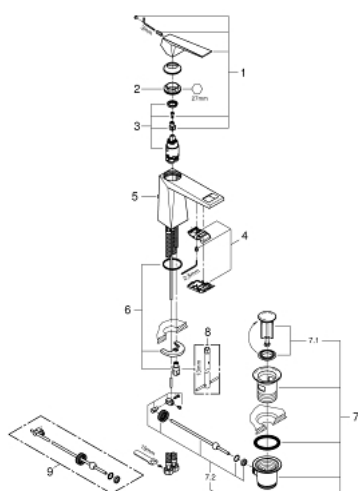

24 341 AL0 ALLURE BRILLIANT MITIGEUR MONOCOMMANDE 1/2" LAVABO TAILLE M

DESCRIPTION DU PRODUIT

- GROHE SilkMove cartouche en céramique 28 mm
- limiteur de température
- finition GROHE LongLife
- GROHE FastFixation installation rapide
- GROHE EcoJoy économie d'eau
- maximum flow rate (at 3 bar): 5 l/min
- bec avec mousseur intégré
- tirette et garniture de vidage 1 1/4"
- flexibles de raccordement souples
- pour un débit à une pression de 1,0 - 5,0 bars

24 341 AL0 ALLURE BRILLIANT MITIGEUR MONOCOMMANDE 1/2" LAVABO TAILLE M

PIÈCES DE RECHANGE

- 1: Levier (Numéro de commande 46793AL0)
 - 2: Bague de fixation (Numéro de commande 46715000)
 - 3: Cartouche (Numéro de commande 46580000)
 - 4: conduite d'eau (Numéro de commande 46794AL0)
 - 5: Coulisse filetée (Numéro de commande 46787AL0)
 - 6: Fixation M26x1,5 (Numéro de commande 46249000)
 - 7: Garniture de vidage 1 1/4" (Numéro de commande 28910AL0)
 - 7.1: Clapet de vidage (Numéro de commande 07182AL0)
 - 7.2: Tige et rotule de vidage (Numéro de commande 07052000)
 - 8: Clef plate SW 46 mm à 6 pans (Numéro de commande 19017000)*
 - 9: Tige et rotule de vidage (Numéro de commande 07341000)*
- * Accessoires en option