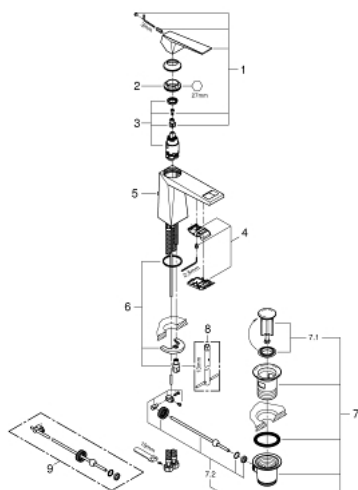

24 341 DC0 ALLURE BRILLIANT MITIGEUR MONOCOMMANDE 1/2" LAVABO TAILLE M

DESCRIPTION DU PRODUIT

- GROHE SilkMove cartouche en céramique 28 mm
- limiteur de température
- finition GROHE LongLife
- GROHE FastFixation installation rapide
- GROHE EcoJoy économie d'eau
- maximum flow rate (at 3 bar): 5 l/min
- bec avec mousseur intégré
- tirette et garniture de vidage 1 1/4"
- flexibles de raccordement souples
- pour un débit à une pression de 1,0 - 5,0 bars

24 341 DC0 ALLURE BRILLIANT MITIGEUR MONOCOMMANDE 1/2" LAVABO TAILLE M

PIÈCES DE RECHANGE

- 1: Levier (Numéro de commande 46793DC0)
 - 2: Bague de fixation (Numéro de commande 46715000)
 - 3: Cartouche (Numéro de commande 46580000)
 - 4: conduite d'eau (Numéro de commande 46794DC0)
 - 5: Coulisse filetée (Numéro de commande 46787DC0)
 - 6: Fixation M26x1,5 (Numéro de commande 46249000)
 - 7: Garniture de vidage 1 1/4" (Numéro de commande 28910DC0)
 - 7.1: Clapet de vidage (Numéro de commande 07182DC0)
 - 7.2: Tige et rotule de vidage (Numéro de commande 07052000)
 - 8: Clef plate SW 46 mm à 6 pans (Numéro de commande 19017000)*
 - 9: Tige et rotule de vidage (Numéro de commande 07341000)*
- * Accessoires en option