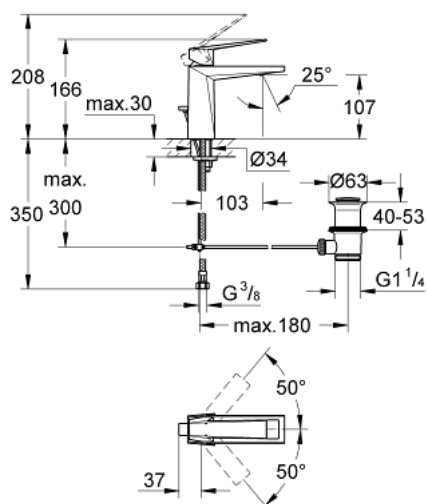

24 341 DC0 ALLURE BRILLIANT MITIGEUR MONOCOMMANDE 1/2" LAVABO TAILLE M

DESCRIPTION DU PRODUIT

- GROHE SilkMove cartouche en céramique 28 mm
- limiteur de température
- finition GROHE LongLife
- GROHE FastFixation installation rapide
- GROHE EcoJoy économie d'eau
- maximum flow rate (at 3 bar): 5 l/min
- bec avec mousseur intégré
- tirette et garniture de vidage 1 1/4"
- flexibles de raccordement souples
- pour un débit à une pression de 1,0 - 5,0 bars

24 341 DC0 ALLURE BRILLIANT MITIGEUR MONOCOMMANDE 1/2" LAVABO TAILLE M

PIÈCES DE RECHANGE

- 1: Levier (Numéro de commande 46793DC0)
 - 2: Bague de fixation (Numéro de commande 46715000)
 - 3: Cartouche (Numéro de commande 46580000)
 - 4: conduite d'eau (Numéro de commande 46794DC0)
 - 5: Coulisse filetée (Numéro de commande 46787DC0)
 - 6: Fixation M26x1,5 (Numéro de commande 46249000)
 - 7: Garniture de vidage 1 1/4" (Numéro de commande 28910DC0)
 - 7.1: Clapet de vidage (Numéro de commande 07182DC0)
 - 7.2: Tige et rotule de vidage (Numéro de commande 07052000)
 - 8: Clef plate SW 46 mm à 6 pans (Numéro de commande 19017000)*
 - 9: Tige et rotule de vidage (Numéro de commande 07341000)*
- * Accessoires en option