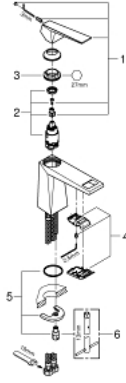

ALLURE BRILLIANT 24 342 000 خلاط حوض بمقبض فردي بقياس 1/2 بوصة
مقاس M

وصف المنتج

- قلب سيراميك GROHE SilkMove 28 مم
- محدد درجة الحرارة
- طلاء كروم GROHE LongLife
- تقنية GROHE EcoJoy لمياه أقل وتدفق ممتاز
- maximum flow rate (at 3 bar): 5 l/min
- نظام التركيب GROHE QuickFix
- صنوبر بمرغي مياه مدمج
- الجسم الألمس
- خراطيم توصيل مرنة

ALLURE BRILLIANT 24 342 000 خلاط حوض بمقبض فردي بقياس 1/2 بوصة
مقاس M

قطع الغيار:

1: مقبض (رقم الطلب: 46793000)

2: خرطوشة (رقم الطلب: 46580000)

3: حلقة تركيب (رقم الطلب: 46715000)

4: سباق (رقم الطلب: 46794000)

5: طقم تركيب ساق (رقم الطلب: 46249000)

6: مفتاح تحميل* (رقم الطلب: 19017000)

إكسسوارات اختيارية*