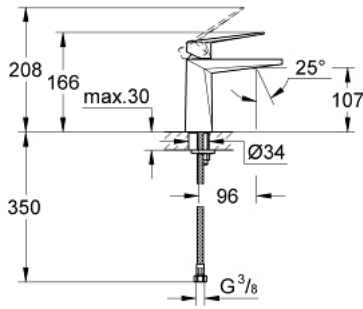

ALLURE BRILLIANT 24 342 000 خلاط حوض بمقبض فردي بقياس 1/2 بوصة
مقاس M

وصف المنتج

- قلب سيراميك GROHE SilkMove 28 مم
- محدد درجة الحرارة
- طلاء كروم GROHE LongLife
- تقنية GROHE EcoJoy لمياه أقل وتدفق ممتاز
- maximum flow rate (at 3 bar): 5 l/min
- نظام التركيب GROHE QuickFix
- صنوبر بمرغي مياه مدمج
- الجسم الألمس
- خراطيم توصيل مرنة

ALLURE BRILLIANT 24 342 000 خلاط حوض بمقبض فردي بقياس 1/2 بوصة
مقاس M

قطع الغيار:

1: مقبض (رقم الطلب: 46793000)

2: خرطوشة (رقم الطلب: 46580000)

3: حلقة تركيب (رقم الطلب: 46715000)

4: سباق (رقم الطلب: 46794000)