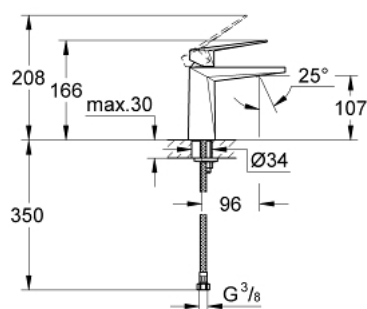

24 342 000 ALLURE BRILLIANT MITIGEUR MONOCOMMANDE 1/2" LAVABO TAILLE M

DESCRIPTION DU PRODUIT

- GROHE SilkMove cartouche en céramique 28 mm
- limiteur de température
- GROHE LongLife finition durable
- GROHE EcoJoy économie d'eau
- maximum flow rate (at 3 bar): 5 l/min
- GROHE FastFixation installation rapide
- bec avec mousseur intégré
- corps lisse
- flexibles de raccordement souples

24 342 000 **ALLURE BRILLIANT MITIGEUR MONOCOMMANDE 1/2" LAVABO**
TAILLE M

PIÈCES DE RECHANGE

- 1: Levier (Numéro de commande 46793000)
 - 2: Cartouche (Numéro de commande 46580000)
 - 3: Bague de fixation (Numéro de commande 46715000)
 - 4: conduite d'eau (Numéro de commande 46794000)
 - 5: Fixation M26x1,5 (Numéro de commande 46249000)
 - 6: Clef platte SW 46 mm à 6 pans (Numéro de commande 19017000)*
- * Accessoires en option