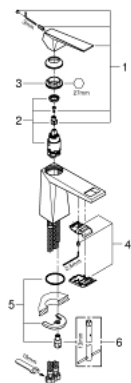

24 342 000 ALLURE BRILLIANT MITIGEUR MONOCOMMANDE 1/2" LAVABO TAILLE M

DESCRIPTION DU PRODUIT

- GROHE SilkMove cartouche en céramique 28 mm
- limiteur de température
- GROHE LongLife finition durable
- GROHE EcoJoy économie d'eau
- maximum flow rate (at 3 bar): 5 l/min
- GROHE FastFixation installation rapide
- bec avec mousseur intégré
- corps lisse
- flexibles de raccordement souples

24 342 000 **ALLURE BRILLIANT MITIGEUR MONOCOMMANDE 1/2" LAVABO**
TAILLE M

PIÈCES DE RECHANGE

- 1: Levier (Numéro de commande 46793000)
 - 2: Cartouche (Numéro de commande 46580000)
 - 3: Bague de fixation (Numéro de commande 46715000)
 - 4: conduite d'eau (Numéro de commande 46794000)
 - 5: Fixation M26x1,5 (Numéro de commande 46249000)
 - 6: Clef platte SW 46 mm à 6 pans (Numéro de commande 19017000)*
- * Accessoires en option