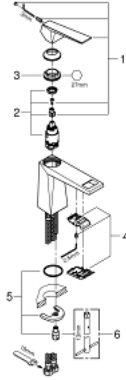

ALLURE BRILLIANT 24 342 ALO مقاس M

وصف المنتج:

• قلب سيراميك GROHE SilkMove 28 مم

• محدد درجة الحرارة

• طلاء GROHE LongLife

• تقنية GROHE EcoJoy لمياه أقل وتدفق ممتاز

• maximum flow rate (at 3 bar): 5 l/min

• نظام التركيب GROHE QuickFix

• صنوبر بمرغي مياه مدمج

• الجسم الأملس

• خراطيم توصيل مرنة

ALLURE BRILLIANT 24 342 AL0 خلاط حوض بمقبض فردي بقياس 1/2 بوصة
مقاس M

قطع الغيار:

1: مقبض (46793AL0 رقم الطلب:-).

2: خرطوشة (46580000 رقم الطلب:-).

3: حلقة تركيب (46715000 رقم الطلب:-).

4: سباق (46794AL0 رقم الطلب:-).

5: طقم تركيب ساق (46249000 رقم الطلب:-).

6: مفتاح تحميل* (19017000 رقم الطلب:-).

إكسسوارات اختيارية*