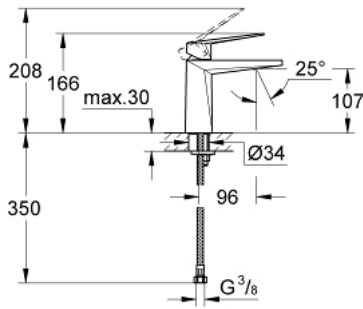

ALLURE BRILLIANT 24 342 ALO مقاس M

وصف المنتج:

• قلب سيراميك GROHE SilkMove 28 مم

• محدد درجة الحرارة

• طلاء GROHE LongLife

• تقنية GROHE EcoJoy لمياه أقل وتدفق ممتاز

• maximum flow rate (at 3 bar): 5 l/min

• نظام التركيب GROHE QuickFix

• صنوبر بمرغي مياه مدمج

• الجسم الأملس

• خراطيم توصيل مرنة

ALLURE BRILLIANT 24 342 AL0 خلاط حوض بمقبض فردي بقياس 1/2 بوصة
مقاس M

قطع الغيار:

1: مقبض (46793AL0 رقم الطلب:-).

2: خرطوشة (46580000 رقم الطلب:-).