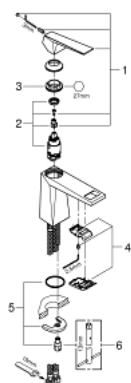

24 342 AL0 ALLURE BRILLIANT MITIGEUR MONOCOMMANDE 1/2" LAVABO TAILLE M

DESCRIPTION DU PRODUIT

- GROHE SilkMove cartouche en céramique 28 mm
- limiteur de température
- finition GROHE LongLife
- GROHE EcoJoy économie d'eau
- maximum flow rate (at 3 bar): 5 l/min
- GROHE FastFixation installation rapide
- bec avec mousseur intégré
- corps lisse
- flexibles de raccordement souples

24 342 AL0 ALLURE BRILLIANT MITIGEUR MONOCOMMANDE 1/2" LAVABO TAILLE M

PIÈCES DE RECHANGE

- 1: Levier (Numéro de commande 46793AL0)
 - 2: Cartouche (Numéro de commande 46580000)
 - 3: Bague de fixation (Numéro de commande 46715000)
 - 4: conduite d'eau (Numéro de commande 46794AL0)
 - 5: Fixation M26x1,5 (Numéro de commande 46249000)
 - 6: Clef platte SW 46 mm à 6 pans (Numéro de commande 19017000)*
- * Accessoires en option