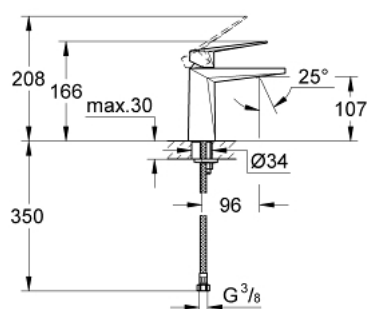

24 342 AL0 ALLURE BRILLIANT MITIGEUR MONOCOMMANDE 1/2" LAVABO TAILLE M

DESCRIPTION DU PRODUIT

- GROHE SilkMove cartouche en céramique 28 mm
- limiteur de température
- finition GROHE LongLife
- GROHE EcoJoy économie d'eau
- maximum flow rate (at 3 bar): 5 l/min
- GROHE FastFixation installation rapide
- bec avec mousseur intégré
- corps lisse
- flexibles de raccordement souples

24 342 AL0 ALLURE BRILLIANT MITIGEUR MONOCOMMANDE 1/2" LAVABO TAILLE M

PIÈCES DE RECHANGE

- 1: Levier (Numéro de commande 46793AL0)
 - 2: Cartouche (Numéro de commande 46580000)
 - 3: Bague de fixation (Numéro de commande 46715000)
 - 4: conduite d'eau (Numéro de commande 46794AL0)
 - 5: Fixation M26x1,5 (Numéro de commande 46249000)
 - 6: Clef platte SW 46 mm à 6 pans (Numéro de commande 19017000)*
- * Accessoires en option