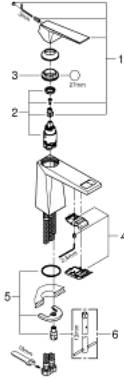

## مقاس M ALLURE BRILLIANT 24 342 DC0 حوض بمقبض فردي بقياس 1/2 بوصة

وصف المنتج:

- قلب سيراميك GROHE SilkMove 28 مم
- محدد درجة الحرارة
- طلاء GROHE LongLife
- تقنية GROHE EcoJoy لمياه أقل وتدفق ممتاز
- maximum flow rate (at 3 bar): 5 l/min
- نظام التركيب GROHE QuickFix
- صنوبر بمرغي مياه مدمج
- الجسم الأملس
- خراطيم توصيل مرنة

ALLURE BRILLIANT 24 342 DC0 خلاط حوض بمقبض فردي بقياس 1/2 بوصة  
مقاس M

قطع الغيار:

1: مقبض (46793DC0 رقم الطلب:-)

2: خرطوشة (46580000 رقم الطلب:-)

3: حلقة تركيب (46715000 رقم الطلب:-)

4: سباق (46794DC0 رقم الطلب:-)

5: طقم تركيب ساق (46249000 رقم الطلب:-)

6: مفتاح تحميل\* (19017000 رقم الطلب:-)

\* إكسسوارات\* اختيارية\*