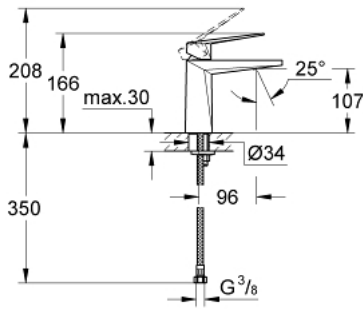

## مقاس M ALLURE BRILLIANT 24 342 DC0 حوض بمقبض فردي بقياس 1/2 بوصة

وصف المنتج:

- قلب سيراميك GROHE SilkMove 28 مم
- محدد درجة الحرارة
- طلاء GROHE LongLife
- تقنية GROHE EcoJoy لمياه أقل وتدفق ممتاز
- maximum flow rate (at 3 bar): 5 l/min
- نظام التركيب GROHE QuickFix
- صنوبر بمرغي مياه مدمج
- الجسم الأملس
- خراطيم توصيل مرنة

ALLURE BRILLIANT 24 342 DC0 خلاط حوض بمقبض فردي بقياس 1/2 بوصة  
مقاس M

قطع الغيار:

1: مقبض (46793DC0 رقم الطلب:-)

2: خرطوشة (46580000 رقم الطلب:-)

3: حلقة تركيب (46715000 رقم الطلب:-)

4: سباق (46794DC0 رقم الطلب:-)