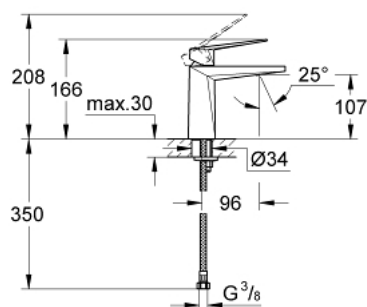

24 342 DC0 ALLURE BRILLIANT MITIGEUR MONOCOMMANDE 1/2" LAVABO TAILLE M

DESCRIPTION DU PRODUIT

- GROHE SilkMove cartouche en céramique 28 mm
- limiteur de température
- finition GROHE LongLife
- GROHE EcoJoy économie d'eau
- maximum flow rate (at 3 bar): 5 l/min
- GROHE FastFixation installation rapide
- bec avec mousseur intégré
- corps lisse
- flexibles de raccordement souples

24 342 DC0 ALLURE BRILLIANT MITIGEUR MONOCOMMANDE 1/2" LAVABO TAILLE M

PIÈCES DE RECHANGE

- 1: Levier (Numéro de commande 46793DC0)
 - 2: Cartouche (Numéro de commande 46580000)
 - 3: Bague de fixation (Numéro de commande 46715000)
 - 4: conduite d'eau (Numéro de commande 46794DC0)
 - 5: Fixation M26x1,5 (Numéro de commande 46249000)
 - 6: Clef platte SW 46 mm à 6 pans (Numéro de commande 19017000)*
- * Accessoires en option