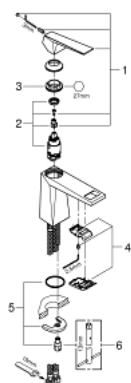

24 342 DC0 ALLURE BRILLIANT MITIGEUR MONOCOMMANDE 1/2" LAVABO TAILLE M

DESCRIPTION DU PRODUIT

- GROHE SilkMove cartouche en céramique 28 mm
- limiteur de température
- finition GROHE LongLife
- GROHE EcoJoy économie d'eau
- maximum flow rate (at 3 bar): 5 l/min
- GROHE FastFixation installation rapide
- bec avec mousseur intégré
- corps lisse
- flexibles de raccordement souples

24 342 DC0 ALLURE BRILLIANT MITIGEUR MONOCOMMANDE 1/2" LAVABO TAILLE M

PIÈCES DE RECHANGE

- 1: Levier (Numéro de commande 46793DC0)
 - 2: Cartouche (Numéro de commande 46580000)
 - 3: Bague de fixation (Numéro de commande 46715000)
 - 4: conduite d'eau (Numéro de commande 46794DC0)
 - 5: Fixation M26x1,5 (Numéro de commande 46249000)
 - 6: Clef platte SW 46 mm à 6 pans (Numéro de commande 19017000)*
- * Accessoires en option