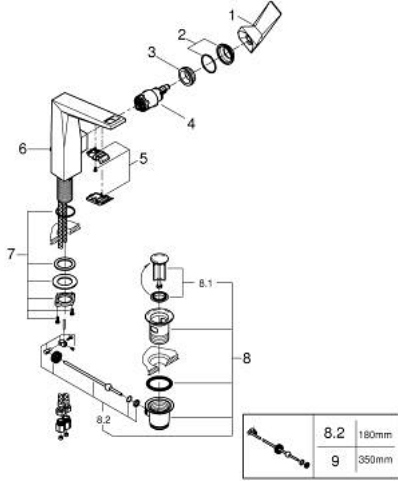

ALLURE BRILLIANT 24 344 000 خلاط حوض بمقبض فردي بقياس 1/2 بوصة
 مقاس كبير

وصف المنتج

- قلب سيراميك GROHE SilkMove 28 مم
- محدّد درجة الحرارة
- طلاء كروم GROHE LongLife
- تقنية GROHE EcoJoy لمياه أقل وتدفق ممتاز
- maximum flow rate (at 3 bar): 5 l/min
- نظام التركيب GROHE QuickFix
- صنوبر بمرغي مياه مدمج
- مجموعة تصريف المياه بقياس 1 1/4 بوصة
- خراطيم توصيل مرنة

ALLURE BRILLIANT 24 344 000 خلاط حوض بمقبض فردي بقياس 1/2 بوصة
 مقاس كبير

قطع الغيار:

- 1: مقبض (رقم الطلب: 46792000)
- 2: غطاء (رقم الطلب: 46581000)
- 3: حلقة تركيب (رقم الطلب: 07419000)
- 4: خرطوشة (رقم الطلب: 46963000)
- 5: سباق (رقم الطلب: 46794000)
- 6: شداد (رقم الطلب: 46787000)
- 7: تجميع مثبت ساق (رقم الطلب: 48384000)
- 8: مجموعة تصريف بقياس 1 1/4 بوصة (رقم الطلب: 28910000)
- 8.1: فيشه (رقم الطلب: 07182000)
- 8.2: عامود غير متمركز (رقم الطلب: 07052000)
- 9: عامود غير متمركز* (رقم الطلب: 07341000)