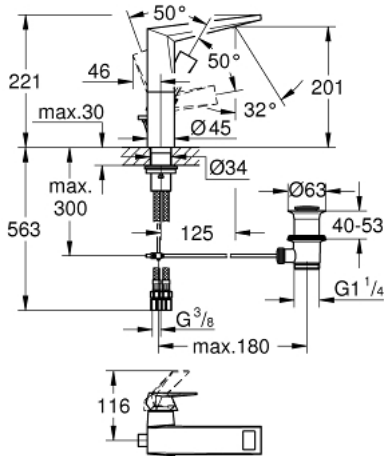

ALLURE BRILLIANT 24 344 000 خلاط حوض بمقبض فردي بقياس 1/2 بوصة
 مقاس كبير

وصف المنتج

- قلب سيراميك GROHE SilkMove 28 مم
- محدّد درجة الحرارة
- طلاء كروم GROHE LongLife
- تقنية GROHE EcoJoy لمياه أقل وتدفق ممتاز
- maximum flow rate (at 3 bar): 5 l/min
- نظام التركيب GROHE QuickFix
- صنوبر بمرغي مياه مدمج
- مجموعة تصريف المياه بقياس 1 1/4 بوصة
- خراطيم توصيل مرنة

ALLURE BRILLIANT 24 344 000 خلاط حوض بمقبض فردي بقياس 1/2 بوصة
 مقاس كبير

قطع الغيار:

- 1: مقبض (رقم الطلب: 46792000)
- 2: غطاء (رقم الطلب: 46581000)
- 3: حلقة تركيب (رقم الطلب: 07419000)
- 4: خرطوشة (رقم الطلب: 46963000)
- 5: سباق (رقم الطلب: 46794000)
- 6: شداد (رقم الطلب: 46787000)
- 7: تجميع مثبت ساق (رقم الطلب: 48384000)
- 8: مجموعة تصريف بقياس 1 1/4 بوصة (رقم الطلب: 28910000)
- 8.1: فيشه (رقم الطلب: 07182000)
- 8.2: عامود غير متمركز (رقم الطلب: 07052000)
- 9: عامود غير متمركز* (رقم الطلب: 07341000)