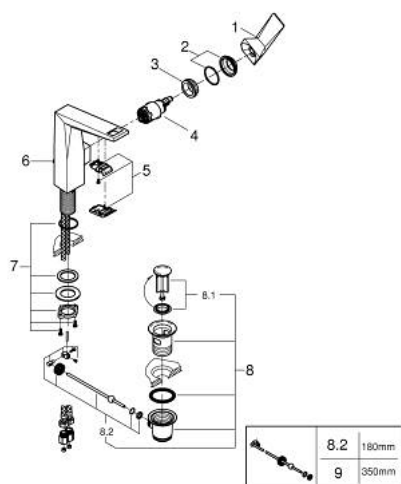

## 24 344 000 ALLURE BRILLIANT MITIGEUR MONOCOMMANDE POUR LAVABO 1/2" TAILLE L

### DESCRIPTION DU PRODUIT

- GROHE SilkMove cartouche en céramique 28 mm
- limiteur de température
- GROHE LongLife finition durable
- GROHE EcoJoy économie d'eau
- maximum flow rate (at 3 bar): 5 l/min
- GROHE FastFixation installation rapide
- bec avec mousseur intégré
- tirette et garniture de vidage 1 1/4"
- flexibles de raccordement souples

### PIÈCES DE RECHANGE

- 1: Levier (Numéro de commande 46792000)
  - 2: Capuchon (Numéro de commande 46581000)
  - 3: Bague de fixation (Numéro de commande 07419000)
  - 4: Cartouche (Numéro de commande 46963000)
  - 5: conduite d'eau (Numéro de commande 46794000)
  - 6: Coulisse filetée (Numéro de commande 46787000)
  - 7: Fixation M30x1,5 (Numéro de commande 48384000)
  - 8: Garniture de vidage 1 1/4" (Numéro de commande 28910000)
  - 8.1: Clapet de vidage (Numéro de commande 07182000)
  - 8.2: Tige et rotule de vidage (Numéro de commande 07052000)
  - 9: Tige et rotule de vidage (Numéro de commande 07341000)\*
- \* Accessoires en option