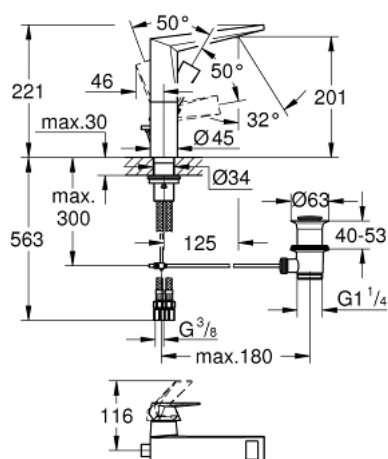

## 24 344 000 ALLURE BRILLIANT MITIGEUR MONOCOMMANDE POUR LAVABO 1/2" TAILLE L

### DESCRIPTION DU PRODUIT

- GROHE SilkMove cartouche en céramique 28 mm
- limiteur de température
- GROHE LongLife finition durable
- GROHE EcoJoy économie d'eau
- maximum flow rate (at 3 bar): 5 l/min
- GROHE FastFixation installation rapide
- bec avec mousseur intégré
- tirette et garniture de vidage 1 1/4"
- flexibles de raccordement souples

### PIÈCES DE RECHANGE

- 1: Levier (Numéro de commande 46792000)
  - 2: Capuchon (Numéro de commande 46581000)
  - 3: Bague de fixation (Numéro de commande 07419000)
  - 4: Cartouche (Numéro de commande 46963000)
  - 5: conduite d'eau (Numéro de commande 46794000)
  - 6: Coulisse filetée (Numéro de commande 46787000)
  - 7: Fixation M30x1,5 (Numéro de commande 48384000)
  - 8: Garniture de vidage 1 1/4" (Numéro de commande 28910000)
  - 8.1: Clapet de vidage (Numéro de commande 07182000)
  - 8.2: Tige et rotule de vidage (Numéro de commande 07052000)
  - 9: Tige et rotule de vidage (Numéro de commande 07341000)\*
- \* Accessoires en option