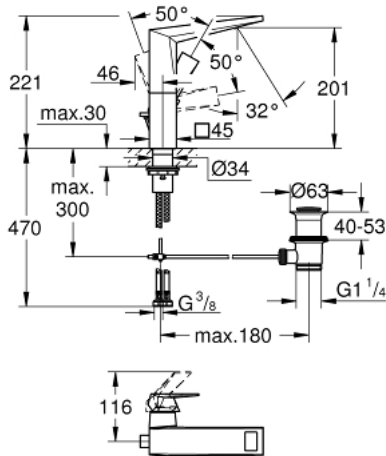

ALLURE BRILLIANT 24 344 ALO خلاط حوض بمقبض فردي بقياس 1/2 بوصة
 مقاس كبير

وصف المنتج

• قلب سيراميك GROHE SilkMove 28 مم

• محدد درجة الحرارة

• طلاء GROHE LongLife

• تقنية GROHE EcoJoy لمياه أقل وتدفق ممتاز

• maximum flow rate (at 3 bar): 5 l/min

• نظام التركيب GROHE QuickFix

• صنوبر بمرغي مياه مدمج

• مجموعة تصريف المياه بقياس 1 1/4 بوصة

• خراطيم توصيل مرنة

ALLURE BRILLIANT 24 344 ALO خلاط حوض بمقبض فردي بقياس 1/2 بوصة
 مقاس كبير

قطع الغيار:

1: مقبض (46792AL0 رقم الطلب:-)

2: غطاء (46581AL0 رقم الطلب:-)

3: حلقة تركيب (07419000 رقم الطلب:-)

4: خرطوشة (46963000 رقم الطلب:-)

5: سباق (46794AL0 رقم الطلب:-)

6: شداد (46787AL0 رقم الطلب:-)

7: تجميع مثبت ساق (48384000 رقم الطلب:-)

8: مجموعة تصريف بقياس 1 1/4 بوصة (28910AL0 رقم الطلب:-)