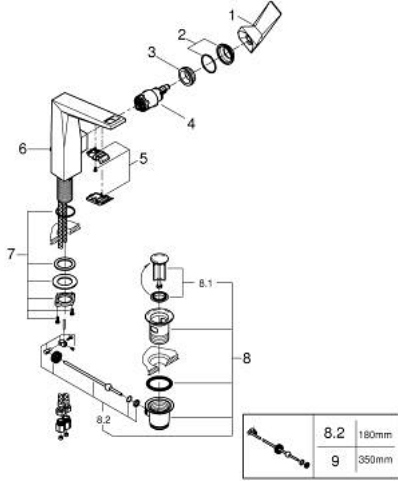

• نظام التركيب GROHE QuickFix

• صنوبر بمرغي مياه مدمج

• مجموعة تصريف المياه بقياس 1 1/4 بوصة

• خراطيم توصيل مرنة

ALLURE BRILLIANT 24 344 ALO خلاط حوض بمقبض فردي بقياس 1/2 بوصة
 مقاس كبير

قطع الغيار:

1: مقبض (46792AL0 رقم الطلب:-)

2: غطاء (46581AL0 رقم الطلب:-)

3: حلقة تركيب (07419000 رقم الطلب:-)

4: خرطوشة (46963000 رقم الطلب:-)

5: سباق (46794AL0 رقم الطلب:-)

6: شداد (46787AL0 رقم الطلب:-)

7: تجميع مثبت ساق (48384000 رقم الطلب:-)

8: مجموعة تصريف بقياس 1 1/4 بوصة (28910AL0 رقم الطلب:-)