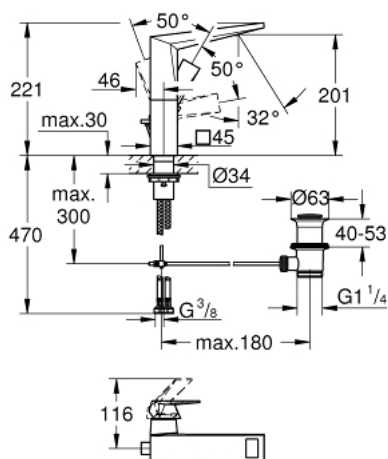

24 344 AL0 ALLURE BRILLIANT MITIGEUR MONOCOMMANDE POUR LAVABO 1/2" TAILLE L

DESCRIPTION DU PRODUIT

- GROHE SilkMove cartouche en céramique 28 mm
- limiteur de température
- finition GROHE LongLife
- GROHE EcoJoy économie d'eau
- maximum flow rate (at 3 bar): 5 l/min
- GROHE FastFixation installation rapide
- bec avec mousseur intégré
- tirette et garniture de vidage 1 1/4"
- flexibles de raccordement souples

24 344 AL0 ALLURE BRILLIANT MITIGEUR MONOCOMMANDE POUR LAVABO 1/2" TAILLE L

PIÈCES DE RECHANGE

- 1: Levier (Numéro de commande 46792AL0)
- 2: Capuchon (Numéro de commande 46581AL0)
- 3: Bague de fixation (Numéro de commande 07419000)
- 4: Cartouche (Numéro de commande 46963000)
- 5: conduite d'eau (Numéro de commande 46794AL0)
- 6: Coulisse filetée (Numéro de commande 46787AL0)
- 7: Fixation M30x1,5 (Numéro de commande 48384000)
- 8: Garniture de vidage 1 1/4" (Numéro de commande 28910AL0)
- 8.1: Clapet de vidage (Numéro de commande 07182AL0)
- 8.2: Tige et rotule de vidage (Numéro de commande 07052000)
- 9: Tige et rotule de vidage (Numéro de commande 07341000)*