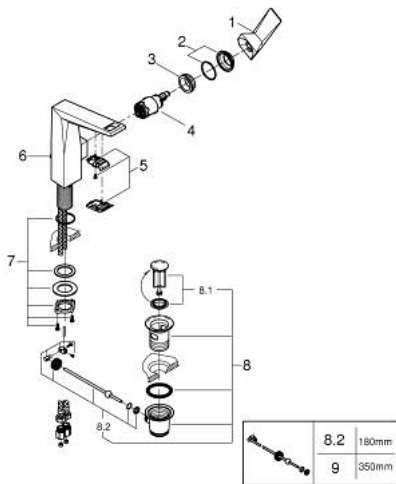

24 344 AL0 ALLURE BRILLIANT MITIGEUR MONOCOMMANDE POUR LAVABO 1/2" TAILLE L

DESCRIPTION DU PRODUIT

- GROHE SilkMove cartouche en céramique 28 mm
- limiteur de température
- finition GROHE LongLife
- GROHE EcoJoy économie d'eau
- maximum flow rate (at 3 bar): 5 l/min
- GROHE FastFixation installation rapide
- bec avec mousseur intégré
- tirette et garniture de vidage 1 1/4"
- flexibles de raccordement souples

24 344 AL0 ALLURE BRILLIANT MITIGEUR MONOCOMMANDE POUR LAVABO 1/2" TAILLE L

PIÈCES DE RECHANGE

- 1: Levier (Numéro de commande 46792AL0)
- 2: Capuchon (Numéro de commande 46581AL0)
- 3: Bague de fixation (Numéro de commande 07419000)
- 4: Cartouche (Numéro de commande 46963000)
- 5: conduite d'eau (Numéro de commande 46794AL0)
- 6: Coulisse filetée (Numéro de commande 46787AL0)
- 7: Fixation M30x1,5 (Numéro de commande 48384000)
- 8: Garniture de vidage 1 1/4" (Numéro de commande 28910AL0)
- 8.1: Clapet de vidage (Numéro de commande 07182AL0)
- 8.2: Tige et rotule de vidage (Numéro de commande 07052000)
- 9: Tige et rotule de vidage (Numéro de commande 07341000)*