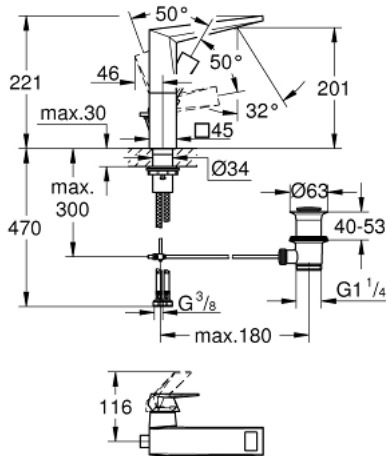

ALLURE BRILLIANT 24 344 DC0 خلاط حوض بمقبض فردي بقياس 1/2 بوصة
 مقاس كبير

وصف المنتج

- قلب سيراميك GROHE SilkMove 28 مم
- محدد درجة الحرارة
- طلاء GROHE LongLife
- تقنية GROHE EcoJoy لمياه أقل وتدفق ممتاز
- maximum flow rate (at 3 bar): 5 l/min
- نظام التركيب GROHE QuickFix
- صنوبر بمرغى مياه مدمج
- مجموعة تصريف المياه بقياس 1 1/4 بوصة
- خراطيم توصيل مرنة

ALLURE BRILLIANT 24 344 DC0 خلاط حوض بمقبض فردي بقياس 1/2 بوصة
 مقاس كبير

قطع الغيار:

1: مقبض (46792DC0 رقم الطلب:-)

2: غطاء (46581DC0 رقم الطلب:-)

3: حلقة تركيب (07419000 رقم الطلب:-)

4: خرطوشة (46963000 رقم الطلب:-)

5: سباق (46794DC0 رقم الطلب:-)

6: شداد (46787DC0 رقم الطلب:-)

7: تجميع مثبت ساق (48384000 رقم الطلب:-)

8: مجموعة تصريف بقياس 1 1/4 بوصة (28910DC0 رقم الطلب:-)

8.1: فيشه (07182DC0 رقم الطلب:-)

8.2: عامود غير متمركز (07052000 رقم الطلب:-)