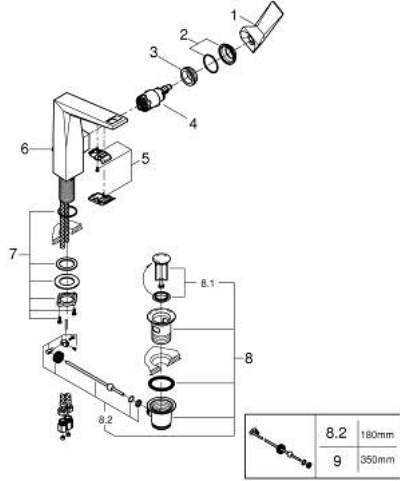

ALLURE BRILLIANT 24 344 DC0 خلاط حوض بمقبض فردي بقياس 1/2 بوصة
 مقاس كبير

وصف المنتج

- قلب سيراميك GROHE SilkMove 28 مم
- محدد درجة الحرارة
- طلاء GROHE LongLife
- تقنية GROHE EcoJoy لمياه أقل وتدفق ممتاز
- maximum flow rate (at 3 bar): 5 l/min
- نظام التركيب GROHE QuickFix
- صنوبر بمرغى مياه مدمج
- مجموعة تصريف المياه بقياس 1 1/4 بوصة
- خراطيم توصيل مرنة

ALLURE BRILLIANT 24 344 DC0 خلاط حوض بمقبض فردي بقياس 1/2 بوصة
 مقاس كبير

قطع الغيار:

1: مقبض (46792DC0 رقم الطلب:-)

2: غطاء (46581DC0 رقم الطلب:-)

3: حلقة تركيب (07419000 رقم الطلب:-)

4: خرطوشة (46963000 رقم الطلب:-)

5: سباق (46794DC0 رقم الطلب:-)

6: شداد (46787DC0 رقم الطلب:-)

7: تجميع مثبت ساق (48384000 رقم الطلب:-)

8: مجموعة تصريف بقياس 1 1/4 بوصة (28910DC0 رقم الطلب:-)

8.1: فيشه (07182DC0 رقم الطلب:-)

8.2: عامود غير متمركز (07052000 رقم الطلب:-)