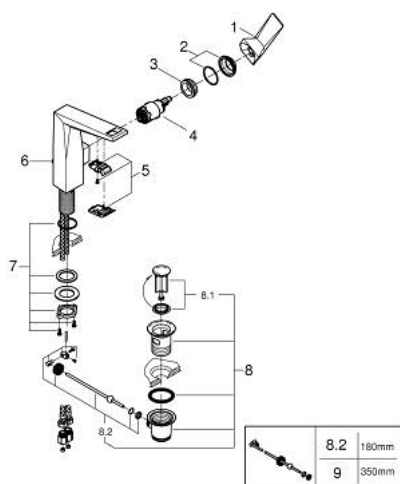

## 24 344 DC0 ALLURE BRILLIANT MITIGEUR MONOCOMMANDE POUR LAVABO 1/2" TAILLE L

### DESCRIPTION DU PRODUIT

- GROHE SilkMove cartouche en céramique 28 mm
- limiteur de température
- finition GROHE LongLife
- GROHE EcoJoy économie d'eau
- maximum flow rate (at 3 bar): 5 l/min
- GROHE FastFixation installation rapide
- bec avec mousseur intégré
- tirette et garniture de vidage 1 1/4"
- flexibles de raccordement souples

### PIÈCES DE RECHANGE

- 1: Levier (Numéro de commande 46792DC0)
  - 2: Capuchon (Numéro de commande 46581DC0)
  - 3: Bague de fixation (Numéro de commande 07419000)
  - 4: Cartouche (Numéro de commande 46963000)
  - 5: conduite d'eau (Numéro de commande 46794DC0)
  - 6: Coulisse filetée (Numéro de commande 46787DC0)
  - 7: Fixation M30x1,5 (Numéro de commande 48384000)
  - 8: Garniture de vidage 1 1/4" (Numéro de commande 28910DC0)
  - 8.1: Clapet de vidage (Numéro de commande 07182DC0)
  - 8.2: Tige et rotule de vidage (Numéro de commande 07052000)
  - 9: Tige et rotule de vidage (Numéro de commande 07341000)\*
- \* Accessoires en option