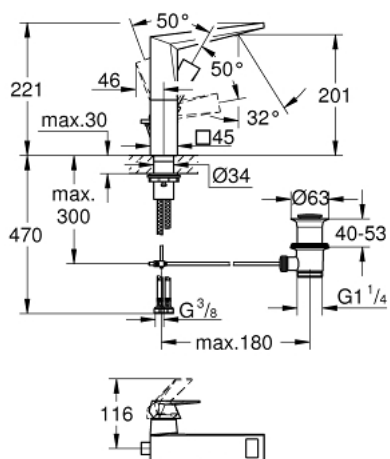

## 24 344 DC0 ALLURE BRILLIANT MITIGEUR MONOCOMMANDE POUR LAVABO 1/2" TAILLE L

### DESCRIPTION DU PRODUIT

- GROHE SilkMove cartouche en céramique 28 mm
- limiteur de température
- finition GROHE LongLife
- GROHE EcoJoy économie d'eau
- maximum flow rate (at 3 bar): 5 l/min
- GROHE FastFixation installation rapide
- bec avec mousseur intégré
- tirette et garniture de vidage 1 1/4"
- flexibles de raccordement souples

### PIÈCES DE RECHANGE

- 1: Levier (Numéro de commande 46792DC0)
  - 2: Capuchon (Numéro de commande 46581DC0)
  - 3: Bague de fixation (Numéro de commande 07419000)
  - 4: Cartouche (Numéro de commande 46963000)
  - 5: conduite d'eau (Numéro de commande 46794DC0)
  - 6: Coulisse filetée (Numéro de commande 46787DC0)
  - 7: Fixation M30x1,5 (Numéro de commande 48384000)
  - 8: Garniture de vidage 1 1/4" (Numéro de commande 28910DC0)
  - 8.1: Clapet de vidage (Numéro de commande 07182DC0)
  - 8.2: Tige et rotule de vidage (Numéro de commande 07052000)
  - 9: Tige et rotule de vidage (Numéro de commande 07341000)\*
- \* Accessoires en option