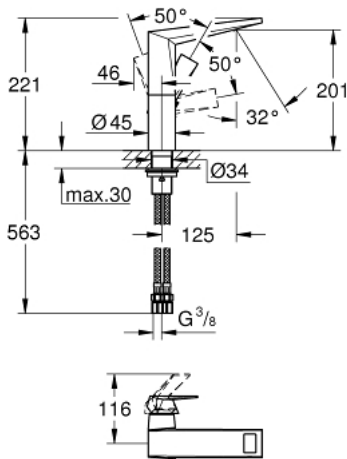

ALLURE BRILLIANT 24 345 000 خلاط حوض بمقبض فردي بقياس 1/2 بوصة <BR /> مقاس كبير

وصف المنتج

- قلب سيراميك 28 GROHE SilkMove مم
- محدّد درجة الحرارة
- طلاء كروم GROHE LongLife
- تقنية GROHE EcoJoy لمياه أقل وتدفق ممتاز
- maximum flow rate (at 3 bar): 5 l/min
- نظام التركيب GROHE QuickFix
- صنوبر بمرغي مياه مدمج
- الجسم الألمس
- خراطيم توصيل مرنة

ALLURE BRILLIANT 24 345 000 خلاط حوض بمقبض فردي بقياس 1/2 بوصة <BR /> مقاس كبير

قطع الغيار:

1: مقبض (رقم الطلب: 46792000)

2: خرطوشة (رقم الطلب: 46963000)

3: حلقة تركيب (رقم الطلب: 07419000)

4: غطاء (رقم الطلب: 46581000)