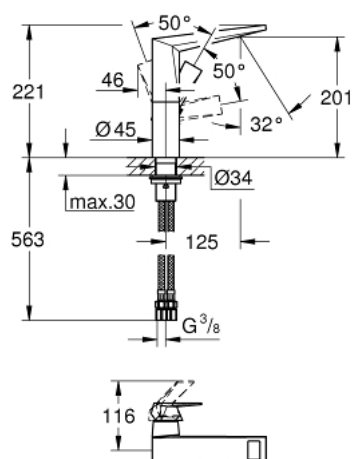

24 345 000 ALLURE BRILLIANT MITIGEUR MONOCOMMANDE POUR LAVABO 1/2" TAILLE L

DESCRIPTION DU PRODUIT

- GROHE SilkMove cartouche en céramique 28 mm
- limiteur de température
- GROHE LongLife finition durable
- GROHE EcoJoy économie d'eau
- maximum flow rate (at 3 bar): 5 l/min
- GROHE FastFixation installation rapide
- bec avec mousseur intégré
- corps lisse
- flexibles de raccordement souples

24 345 000 ALLURE BRILLIANT MITIGEUR MONOCOMMANDE POUR LAVABO 1/2" TAILLE L

PIÈCES DE RECHANGE

- 1: Levier (Numéro de commande 46792000)
- 2: Cartouche (Numéro de commande 46963000)
- 3: Bague de fixation (Numéro de commande 07419000)
- 4: Capuchon (Numéro de commande 46581000)
- 5: conduite d'eau (Numéro de commande 46794000)
- 6: Fixation M30x1,5 (Numéro de commande 48384000)