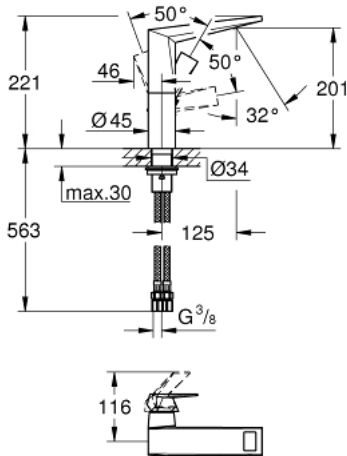

ALLURE BRILLIANT 24 345 ALO خلاط حوض بمقبض فردي بقياس 1/2 بوصة <BR /> مقاس كبير

وصف المنتج

- قلب سيراميك 28 GROHE SilkMove مم
- محدد درجة الحرارة
- طلاء GROHE LongLife
- تقنية GROHE EcoJoy لمياه أقل وتدفق ممتاز
- maximum flow rate (at 3 bar): 5 l/min
- نظام التركيب GROHE QuickFix
- صنوبر بمرغي مياه مدمج
- الجسم الأملس
- خراطيم توصيل مرنة

ALLURE BRILLIANT 24 345 ALO خلاط حوض بمقبض فردي بقياس 1/2 بوصة <BR /> مقاس كبير

قطع الغيار:

1: مقبض (46792ALO رقم الطلب).

2: خرطوشة (46963000 رقم الطلب).

3: حلقة تركيب (07419000 رقم الطلب).

4: غطاء (46581ALO رقم الطلب).