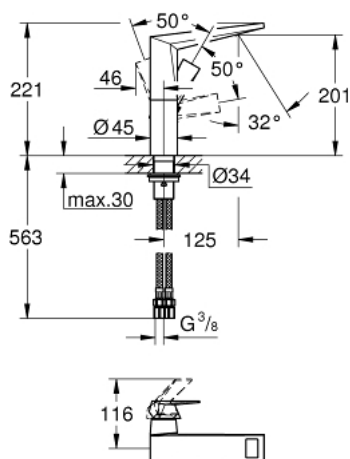

## 24 345 AL0 ALLURE BRILLIANT MITIGEUR MONOCOMMANDE POUR LAVABO 1/2" TAILLE L

### DESCRIPTION DU PRODUIT

- GROHE SilkMove cartouche en céramique 28 mm
- limiteur de température
- finition GROHE LongLife
- GROHE EcoJoy économie d'eau
- maximum flow rate (at 3 bar): 5 l/min
- GROHE FastFixation installation rapide
- bec avec mousseur intégré
- corps lisse
- flexibles de raccordement souples

### PIÈCES DE RECHANGE

- 1: Levier (Numéro de commande 46792AL0)
- 2: Cartouche (Numéro de commande 46963000)
- 3: Bague de fixation (Numéro de commande 07419000)
- 4: Capuchon (Numéro de commande 46581AL0)
- 5: conduite d'eau (Numéro de commande 46794AL0)
- 6: Fixation M30x1,5 (Numéro de commande 48384000)