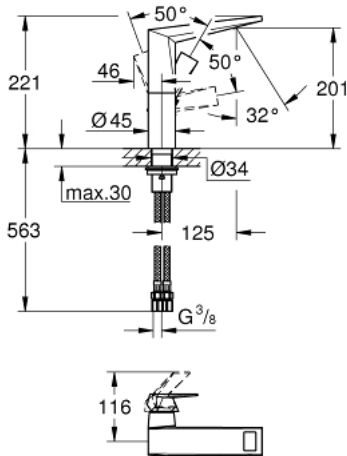

ALLURE BRILLIANT 24 345 DC0 خلاط حوض بمقبض فردي بقياس 1/2 بوصة <BR /> مقاس كبير

وصف المنتج

- قلب سيراميك GROHE SilkMove 28 مم
- محدد درجة الحرارة
- طلاء GROHE LongLife
- تقنية GROHE EcoJoy لمياه أقل وتدفق ممتاز
- maximum flow rate (at 3 bar): 5 l/min
- نظام التركيب GROHE QuickFix
- صنوبر بمرغي مياه مدمج
- الجسم الأملس
- خراطيم توصيل مرنة

ALLURE BRILLIANT 24 345 DC0 خلاط حوض بمقبض فردي بقياس 1/2 بوصة <BR /> مقاس كبير

قطع الغيار:

1: مقبض (46792DC0 رقم الطلب:-)

2: خرطوشة (46963000 رقم الطلب:-)

3: حلقة تركيب (07419000 رقم الطلب:-)

4: غطاء (46581DC0 رقم الطلب:-)