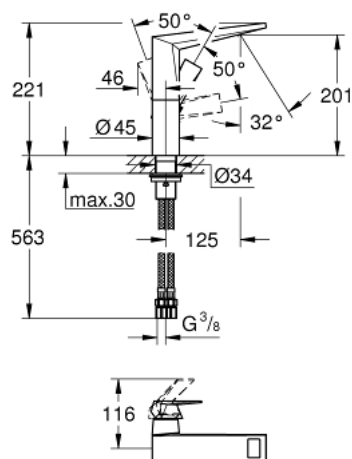

24 345 DC0 ALLURE BRILLIANT MITIGEUR MONOCOMMANDE POUR LAVABO 1/2" TAILLE L

DESCRIPTION DU PRODUIT

- GROHE SilkMove cartouche en céramique 28 mm
- limiteur de température
- finition GROHE LongLife
- GROHE EcoJoy économie d'eau
- maximum flow rate (at 3 bar): 5 l/min
- GROHE FastFixation installation rapide
- bec avec mousseur intégré
- corps lisse
- flexibles de raccordement souples

24 345 DC0 ALLURE BRILLIANT MITIGEUR MONOCOMMANDE POUR LAVABO 1/2" TAILLE L

PIÈCES DE RECHANGE

- 1: Levier (Numéro de commande 46792DC0)
- 2: Cartouche (Numéro de commande 46963000)
- 3: Bague de fixation (Numéro de commande 07419000)
- 4: Capuchon (Numéro de commande 46581DC0)
- 5: conduite d'eau (Numéro de commande 46794DC0)
- 6: Fixation M30x1,5 (Numéro de commande 48384000)