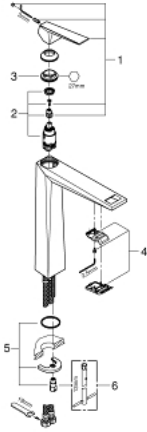

مقاس كبير للغاية
ALLURE BRILLIANT 24 346 000 خلاط حوض بمقبض فردي بقياس 1/2 بوصة

وصف المنتج:

- للمغاسل ذاتية الوقوف
- قلب سيراميك GROHE SilkMove 28 مم
- محدد درجة الحرارة
- طلاء كروم GROHE LongLife
- تقنية GROHE EcoJoy لمياه أقل وتدفق ممتاز
- maximum flow rate (at 3 bar): 5 l/min
- نظام التركيب GROHE QuickFix
- صنوبر بمرغي مياه مدمج
- الجسم الأملس
- خراطيم توصيل مرنة

مقاس كبير للغاية
ALLURE BRILLIANT 24 346 000 خلاط حوض بمقبض فردي بقياس 1/2 بوصة

قطع الغيار:

1: مقبض (رقم الطلب: 46793000)

2: خرطوشة (رقم الطلب: 46580000)

3: حلقة تركيب (رقم الطلب: 46715000)

4: سباق (رقم الطلب: 46794000)

5: طقم تركيب ساق (رقم الطلب: 46249000)

6: مفتاح تحميل* (رقم الطلب: 19017000)

* إكسسوارات اختيارية*