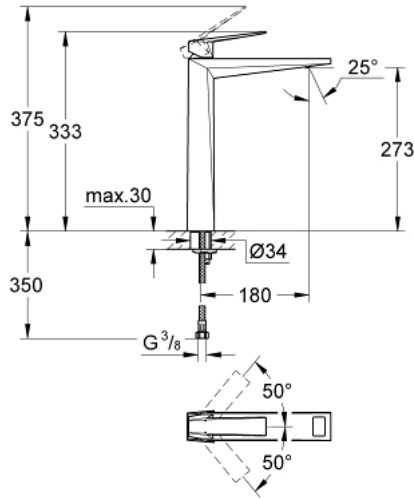

مقاس كبير للغاية
ALLURE BRILLIANT 24 346 000 خلاط حوض بمقبض فردي بقياس 1/2 بوصة

وصف المنتج:

- للمغاسل ذاتية الوقوف
- قلب سيراميك GROHE SilkMove 28 مم
- محدد درجة الحرارة
- طلاء كروم GROHE LongLife
- تقنية GROHE EcoJoy لمياه أقل وتدفق ممتاز
- maximum flow rate (at 3 bar): 5 l/min
- نظام التركيب GROHE QuickFix
- صنوبر بمرغي مياه مدمج
- الجسم الأملس
- خراطيم توصيل مرنة

مقاس كبير للغاية
ALLURE BRILLIANT 24 346 000 خلاط حوض بمقبض فردي بقياس 1/2 بوصة

قطع الغيار:

1: مقبض (رقم الطلب: 46793000)

2: خرطوشة (رقم الطلب: 46580000)

3: حلقة تركيب (رقم الطلب: 46715000)

4: سباق (رقم الطلب: 46794000)

5: طقم تركيب ساق (رقم الطلب: 46249000)

6: مفتاح تحميل* (رقم الطلب: 19017000)

* إكسسوارات اختيارية*