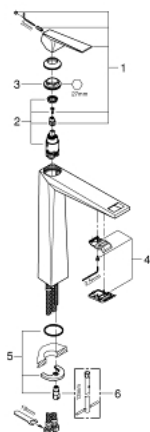

## 24 346 000 ALLURE BRILLIANT MITIGEUR MONOCOMMANDE 1/2" LAVABO TAILLE XL

### DESCRIPTION DU PRODUIT

- version rehaussée
- GROHE SilkMove cartouche en céramique 28 mm
- limiteur de température
- GROHE LongLife finition durable
- GROHE EcoJoy économie d'eau
- maximum flow rate (at 3 bar): 5 l/min
- GROHE FastFixation installation rapide
- bec avec mousseur intégré
- corps lisse
- flexibles de raccordement souples

24 346 000 **ALLURE BRILLIANT MITIGEUR MONOCOMMANDE 1/2" LAVABO**  
**TAILLE XL**

**PIÈCES DE RECHANGE**

- 1: Levier (Numéro de commande 46793000)
  - 2: Cartouche (Numéro de commande 46580000)
  - 3: Bague de fixation (Numéro de commande 46715000)
  - 4: conduite d'eau (Numéro de commande 46794000)
  - 5: Fixation M26x1,5 (Numéro de commande 46249000)
  - 6: Clef platte SW 46 mm à 6 pans (Numéro de commande 19017000)\*
- \* Accessoires en option