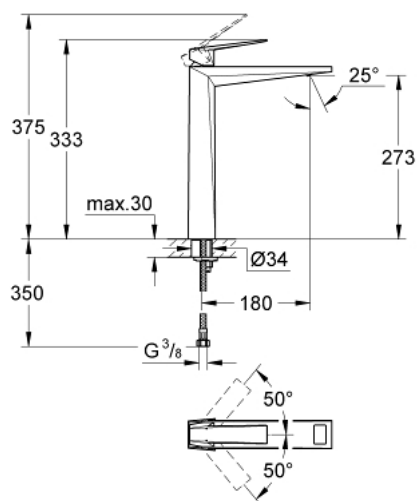

## 24 346 000 ALLURE BRILLIANT MITIGEUR MONOCOMMANDE 1/2" LAVABO TAILLE XL

### DESCRIPTION DU PRODUIT

- version rehaussée
- GROHE SilkMove cartouche en céramique 28 mm
- limiteur de température
- GROHE LongLife finition durable
- GROHE EcoJoy économie d'eau
- maximum flow rate (at 3 bar): 5 l/min
- GROHE FastFixation installation rapide
- bec avec mousseur intégré
- corps lisse
- flexibles de raccordement souples

24 346 000 **ALLURE BRILLIANT MITIGEUR MONOCOMMANDE 1/2" LAVABO**  
**TAILLE XL**

**PIÈCES DE RECHANGE**

- 1: Levier (Numéro de commande 46793000)
  - 2: Cartouche (Numéro de commande 46580000)
  - 3: Bague de fixation (Numéro de commande 46715000)
  - 4: conduite d'eau (Numéro de commande 46794000)
  - 5: Fixation M26x1,5 (Numéro de commande 46249000)
  - 6: Clef platte SW 46 mm à 6 pans (Numéro de commande 19017000)\*
- \* Accessoires en option