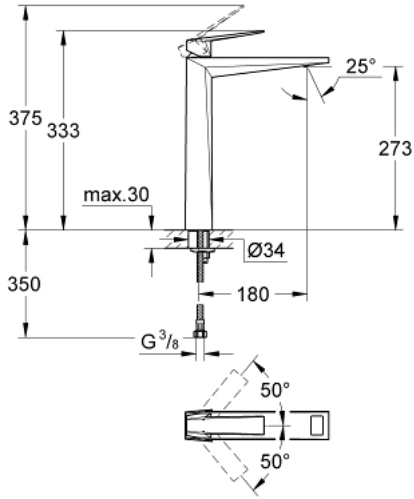

ALLURE BRILLIANT 24 346 ALO مقاس كبير للغاية

وصف المنتج:

- للمغاسل ذاتية الوقوف
- قلب سيراميك GROHE SilkMove 28 مم
- محدود درجة الحرارة
- طلاء GROHE LongLife
- نظام التركيب GROHE QuickFix
- تقنية GROHE EcoJoy لمياه أقل وتدفق ممتاز
- maximum flow rate (at 3 bar): 5 l/min
- صنوبر بمرغي مياه مدمج
- الجسم الألمس
- خراطيم توصيل مرنة

مقاس كبير للغاية
ALLURE BRILLIANT 24 346 AL0 خلاط حوض بمقبض فردي بقياس 1/2 بوصة

قطع الغيار:

1: مقبض (46793AL0 رقم الطلب).

2: خرطوشة (46580000 رقم الطلب).

3: حلقة تركيب (46715000 رقم الطلب).

4: سباق (46794AL0 رقم الطلب).

5: طقم تركيب ساق (46249000 رقم الطلب).

6: مفتاح تحميل* (19017000 رقم الطلب).

* إكسسوارات اختيارية*