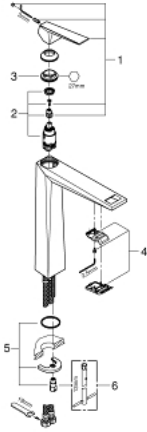

ALLURE BRILLIANT 24 346 ALO مقاس كبير للغاية

وصف المنتج:

- للمغاسل ذاتية الوقوف
- قلب سيراميك GROHE SilkMove 28 مم
- محدود درجة الحرارة
- طلاء GROHE LongLife
- نظام التركيب GROHE QuickFix
- تقنية GROHE EcoJoy لمياه أقل وتدفق ممتاز
- maximum flow rate (at 3 bar): 5 l/min
- صنوبر بمرغي مياه مدمج
- الجسم الألمس
- خراطيم توصيل مرنة

مقاس كبير للغاية
ALLURE BRILLIANT 24 346 AL0 خلاط حوض بمقبض فردي بقياس 1/2 بوصة

قطع الغيار:

1: مقبض (46793AL0 رقم الطلب).

2: خرطوشة (46580000 رقم الطلب).

3: حلقة تركيب (46715000 رقم الطلب).

4: سباق (46794AL0 رقم الطلب).

5: طقم تركيب ساق (46249000 رقم الطلب).

6: مفتاح تحميل* (19017000 رقم الطلب).

* إكسسوارات اختيارية*