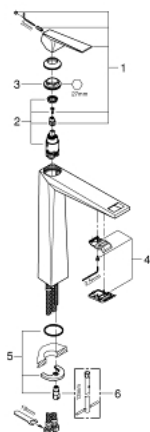

24 346 AL0 ALLURE BRILLIANT MITIGEUR MONOCOMMANDE 1/2" LAVABO TAILLE XL

DESCRIPTION DU PRODUIT

- version rehaussée
- GROHE SilkMove cartouche en céramique 28 mm
- limiteur de température
- finition GROHE LongLife
- GROHE FastFixation installation rapide
- GROHE EcoJoy économie d'eau
- maximum flow rate (at 3 bar): 5 l/min
- bec avec mousseur intégré
- corps lisse
- flexibles de raccordement souples

24 346 AL0 ALLURE BRILLIANT MITIGEUR MONOCOMMANDE 1/2" LAVABO TAILLE XL

PIÈCES DE RECHANGE

- 1: Levier (Numéro de commande 46793AL0)
- 2: Cartouche (Numéro de commande 46580000)
- 3: Bague de fixation (Numéro de commande 46715000)
- 4: conduite d'eau (Numéro de commande 46794AL0)
- 5: Fixation M26x1,5 (Numéro de commande 46249000)
- 6: Clef platte SW 46 mm à 6 pans (Numéro de commande 19017000)*