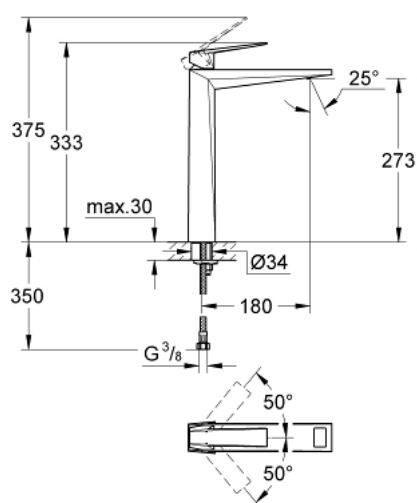

24 346 AL0 ALLURE BRILLIANT MITIGEUR MONOCOMMANDE 1/2" LAVABO TAILLE XL

DESCRIPTION DU PRODUIT

- version rehaussée
- GROHE SilkMove cartouche en céramique 28 mm
- limiteur de température
- finition GROHE LongLife
- GROHE FastFixation installation rapide
- GROHE EcoJoy économie d'eau
- maximum flow rate (at 3 bar): 5 l/min
- bec avec mousseur intégré
- corps lisse
- flexibles de raccordement souples

24 346 AL0 ALLURE BRILLIANT MITIGEUR MONOCOMMANDE 1/2" LAVABO TAILLE XL

PIÈCES DE RECHANGE

- 1: Levier (Numéro de commande 46793AL0)
- 2: Cartouche (Numéro de commande 46580000)
- 3: Bague de fixation (Numéro de commande 46715000)
- 4: conduite d'eau (Numéro de commande 46794AL0)
- 5: Fixation M26x1,5 (Numéro de commande 46249000)
- 6: Clef platte SW 46 mm à 6 pans (Numéro de commande 19017000)*