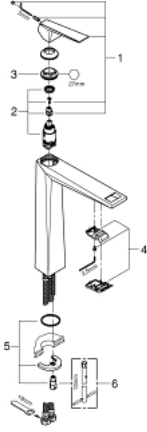

ALLURE BRILLIANT 24 346 DC0 خلاط حوض بمقبض فردي بقياس 1/2 بوصة
مقاس كبير للغاية

قطع الغيار:

1: مقبض (46793DC0 رقم الطلب:-)

2: خرطوشة (46580000 رقم الطلب:-)

3: حلقة تركيب (46715000 رقم الطلب:-)

4: سباق (46794DC0 رقم الطلب:-)

5: طقم تركيب ساق (46249000 رقم الطلب:-)

6: مفتاح تحميل* (19017000 رقم الطلب:-)

* إكسسوارات* اختيارية*